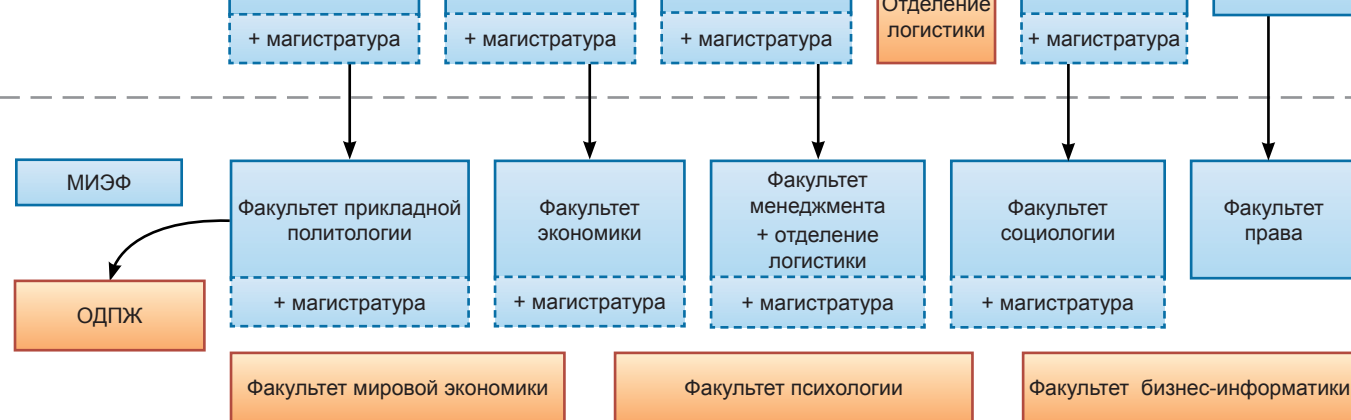

■ — существующий факультет или отделение

■ — новый факультет или отделение

1993

1994

1996

1997

1998

1999

2000

2002

2003

2004

2006

2007

2008

2009

2010

\* Институт демографии (создан в 2007 г.) — научное подразделение ГУ-ВШЭ, которое с 2009 г. ведет программу подготовки магистров.  
 \*\* Школа российских исследований (создана в 2005 г.) — учебное подразделение ГУ-ВШЭ, которое ведет программы для иностранных студентов.  
 \*\*\* Факультет истории и отделение востоковедения созданы в 2009 г., первый набор студентов будет на 2010-2011 уч. год