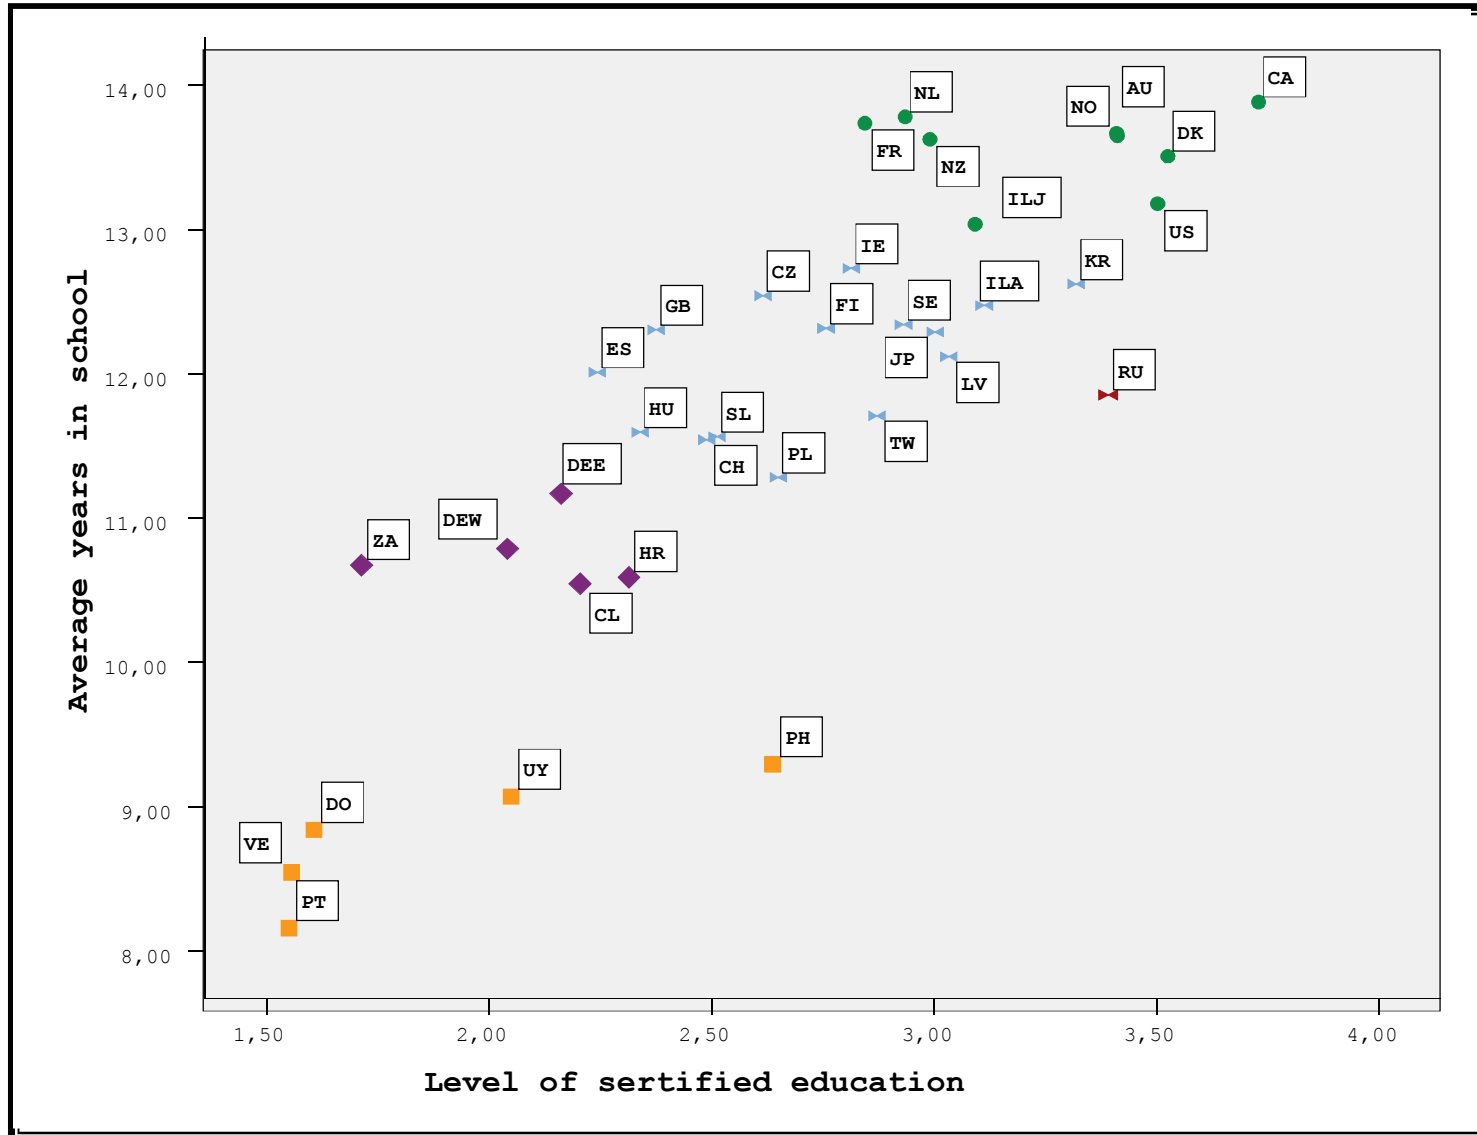

Social and Cultural Potential of Modernization: Case of Russia in the International Context

Larisa Kosova

Joint Economic and Sociological Data Archive,
HSE

AU
CA
CH
CZ
DEW
DK
FI
GB
NL
NZ
SE
US

CL
ES
ILA
RU
UY
VE

DEE
DO
FR
HR
HU
IE
ILJ
JP
KR
LV
NO
PH
PL
PT
SL
TW
ZA

AU
CA
CH
CZ
DEW
DK
FI
GB
NL
NZ
SE
US

DEE
DO
FR
HR
HU
IE
ILJ
JP
KR
LV
NO
PH
PL
PT
SL
TW
ZA

CL
ES
ILA
RU
UY
VE