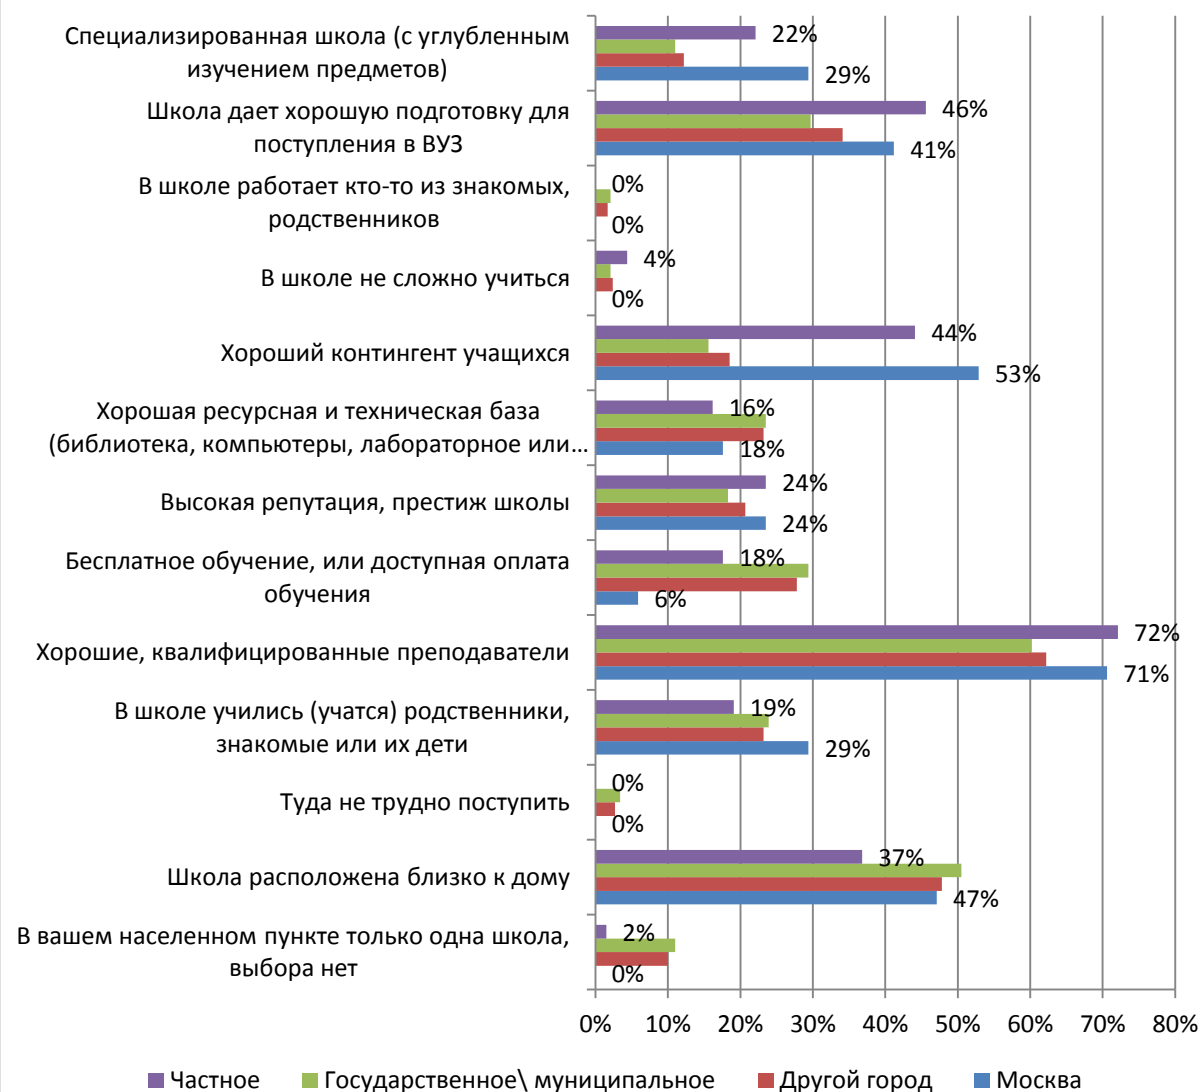

Вопрос: Какие характеристики наиболее важны при выборе школы? (Ответы родителей, проценты)

Анализ связи между причинами выбора школы, типом населенного пункта и типом детского сада показывает, что для родителей из Москвы более важно наличие хорошего контингента учащихся (53%), хороших квалифицированных преподавателей (71%), специализированная школа (29%), в школе учились родственники или знакомые (29%) (Также отличаются причины для родителей дети которых посещают частные детские сады. Для них более важно, чтобы школа давала хорошую подготовку к поступлению в вуз (46%), были квалифицированные преподаватели и хорошей контингент учащихся, а также высокая репутация школы.)