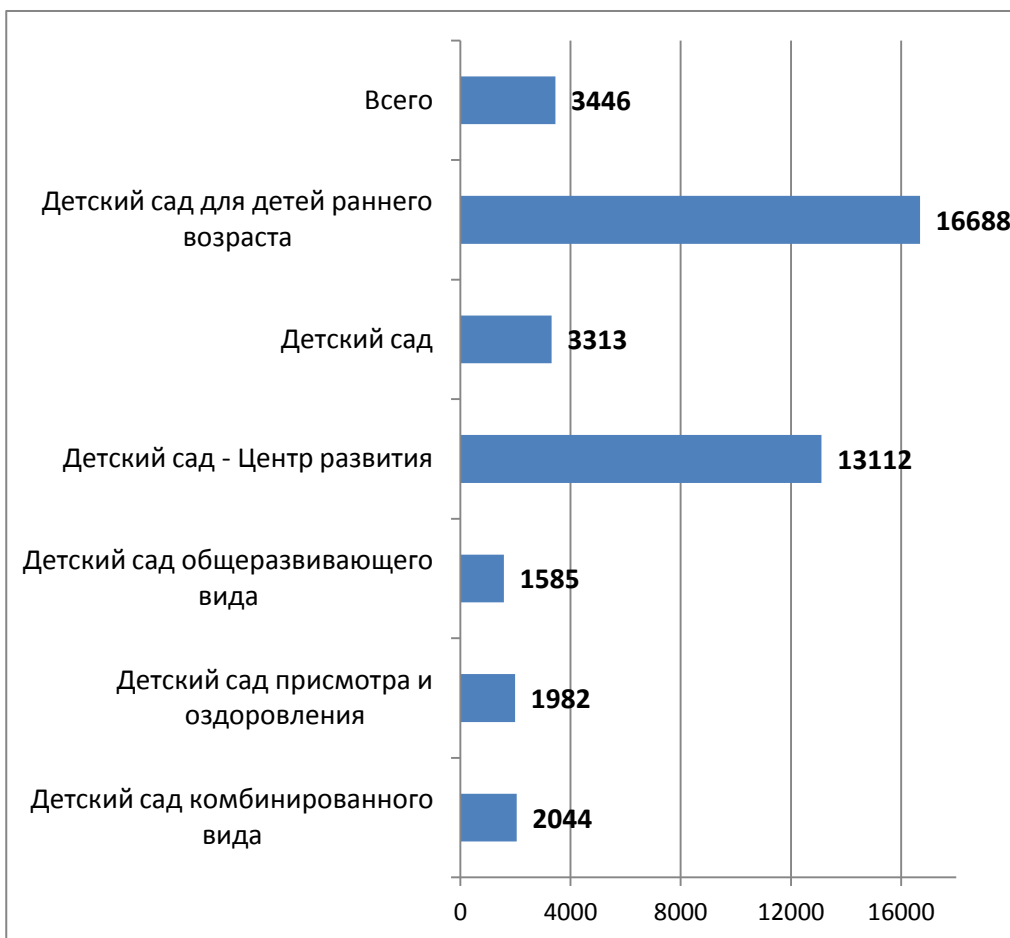

Вопрос: Сколько денег ваша семья реально платит за содержание ребенка в данном детском саду за один месяц (не считая оплаты дополнительных занятий, спонсорских взносов, подарков воспитателям и т.д.)?

(Ответы родителей воспитанников,, среднее значение, руб.)