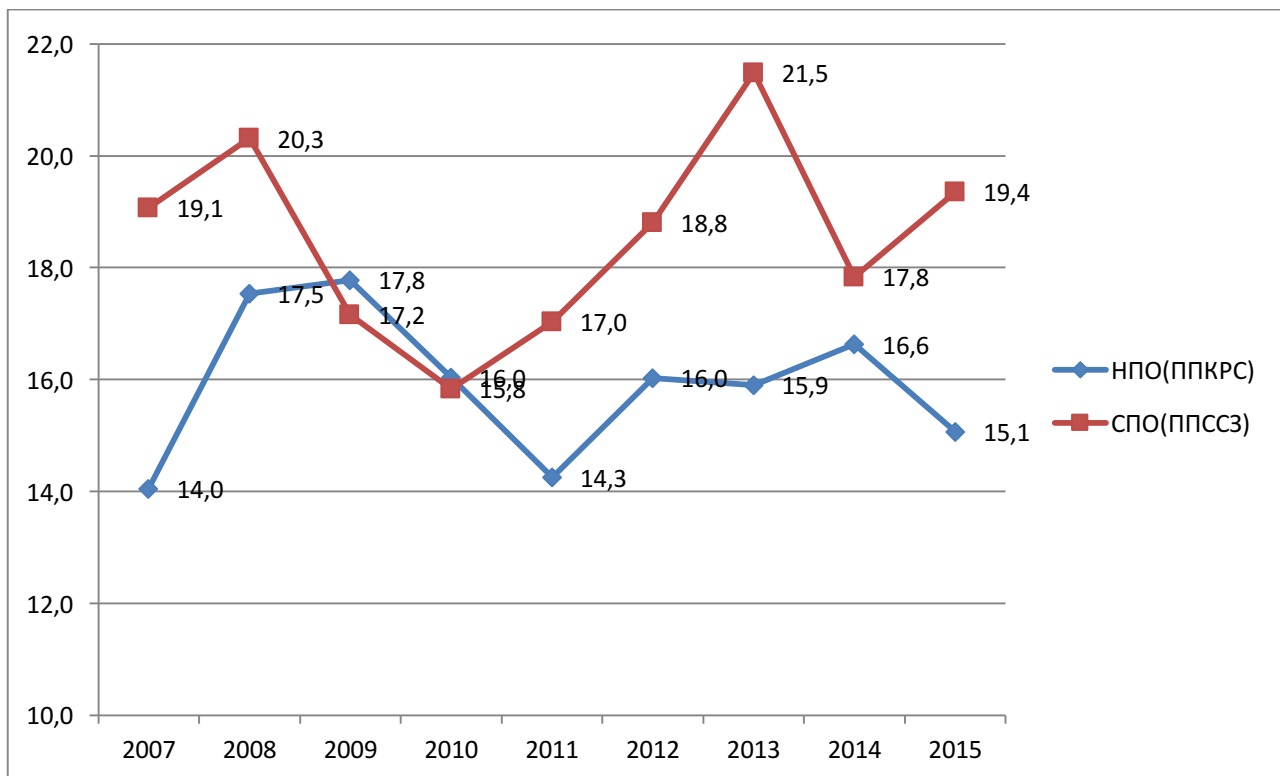

Самооценка реальных заработков работающих студентов профессиональных образовательных организаций, среднее значение, тыс. руб. в месяц (в ценах 2015 года)

Вопрос: Какую сумму Вы лично зарабатывали на всех работах в среднем в месяц за последние 12 месяцев на всех работах?

На протяжении большей части рассматриваемого периода средняя реальная заработная плата студентов ППССЗ была существенно выше, чем у студентов ППКРС, наблюдается тенденция к увеличению заработков студентов ППССЗ. В 2015 году средняя заработная плата студентов ППССЗ составила 19,4 тыс.руб., в то время как у студентов ППКРС-15,1 тыс. руб.