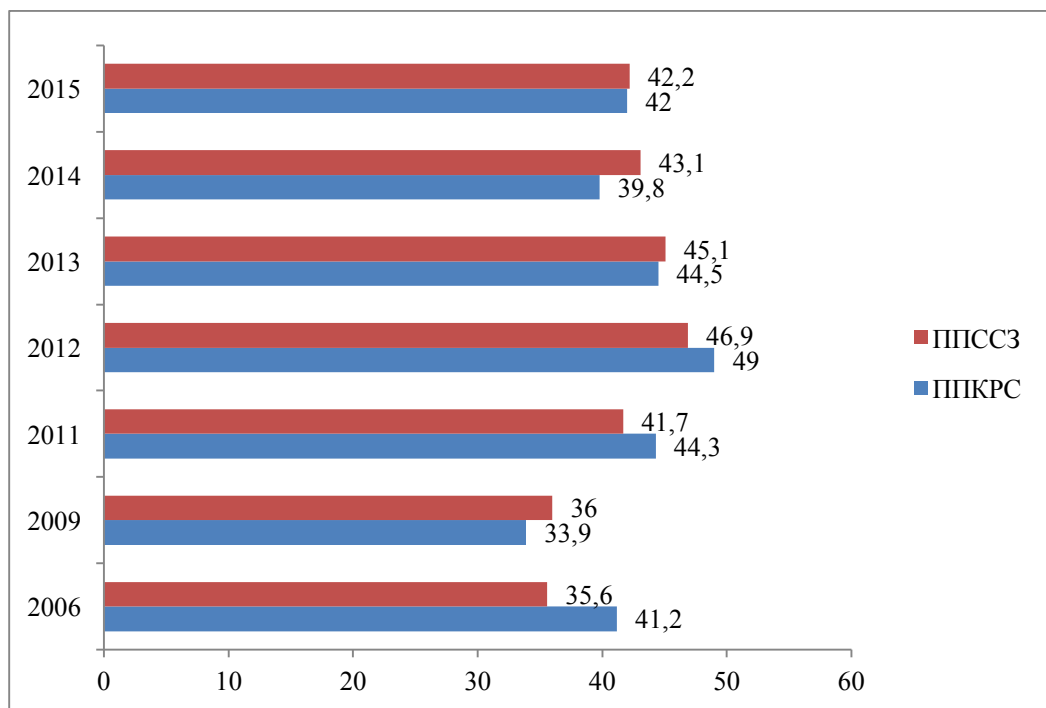

**Доля учащихся ПОО, работающих в период обучения в образовательной организации,  
%**

*Вопрос:* Скажите, пожалуйста, работали ли Вы на платной основе за последние 12 месяцев (или подрабатывали время от времени)?

Значительная часть студентов ПОО совмещают учёбу с работой, доля работающих студентов с 2011 года выросла до уровня выше 40% и остаётся в этих пределах. В 2015 году доля студентов ППССЗ и студентов ППКРС, совмещавших учёбу и работу, была примерно одинакова и составила 42% от числа обучающихся