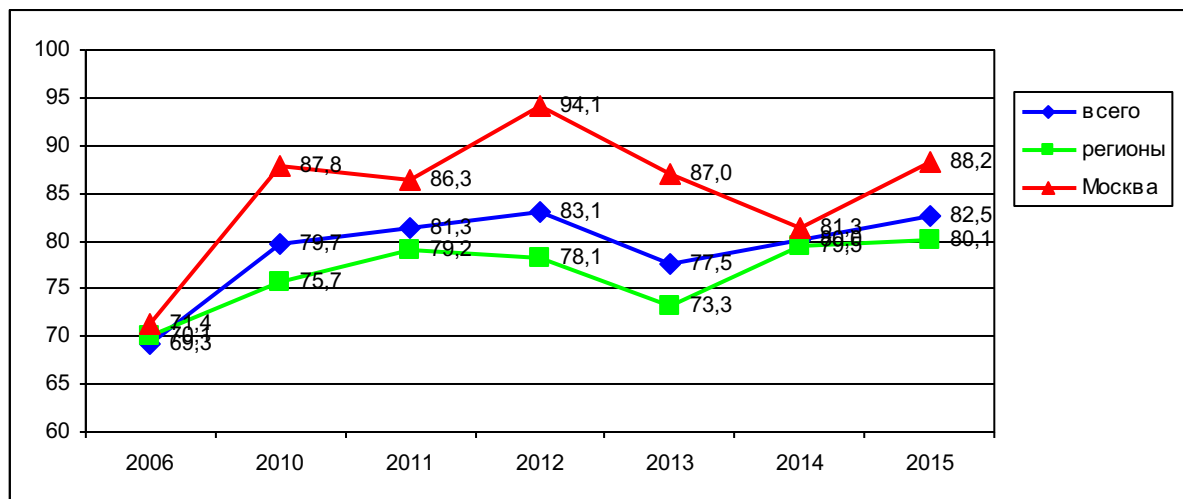

**Распространенность участия в научной работе штатных преподавателей организаций высшего образования (оценка удельного веса штатных преподавателей образовательных организаций высшего образования, занимающихся научной работой, в общей их численности), %**

Среди штатных преподавателей образовательных организаций высшего образования доля занимающихся научной работой в 2010-12 гг. выросла с 78% до 82%, к 2014 г. несколько снизилась до 79%, и в 2015 г. выросла до 83%.