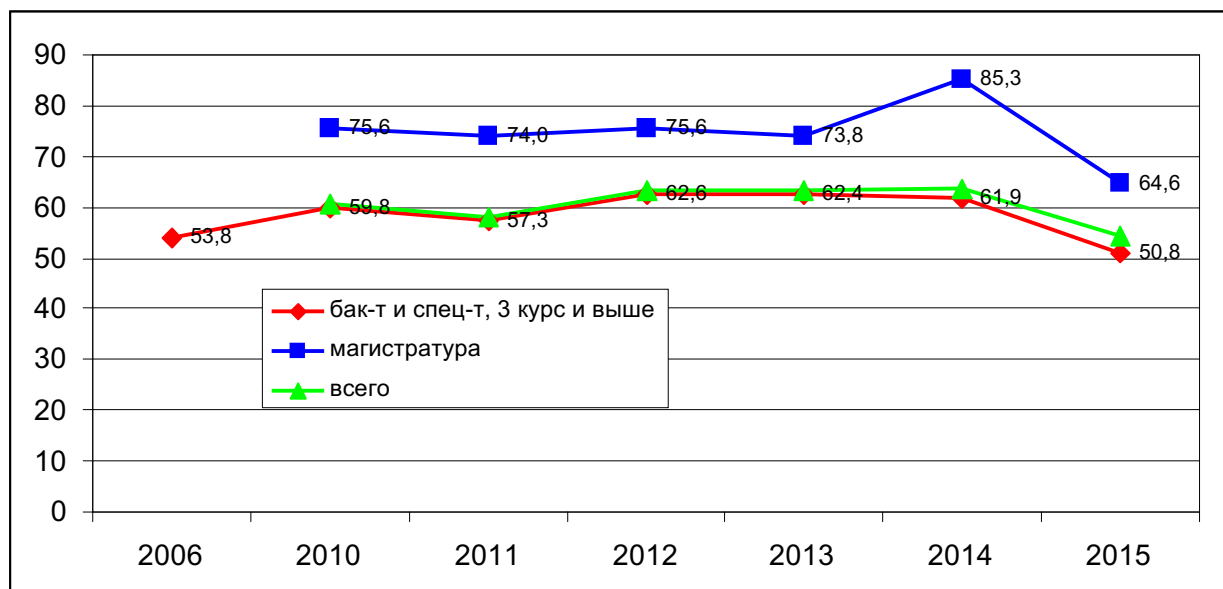

**Оценка удельного веса лиц, совмещающих учёбу и работу, в общей численности студентов старших курсов очной формы обучения образовательных организаций высшего образования, %**

Доля студентов старших курсов очных отделений бакалавриата и специалитета, совмещавших учебу и работу, выросла с 58,3% в 2006 г. до 62,4% в 2013 г. и затем снизилась до 50,8% в 2015 г. Доля студентов очной магистратуры, совмещающих учебу с работой, выросла с 75,6% в 2010 г. до 85,3% в 2014 г. и снизилась до 64,6% в 2015 г.