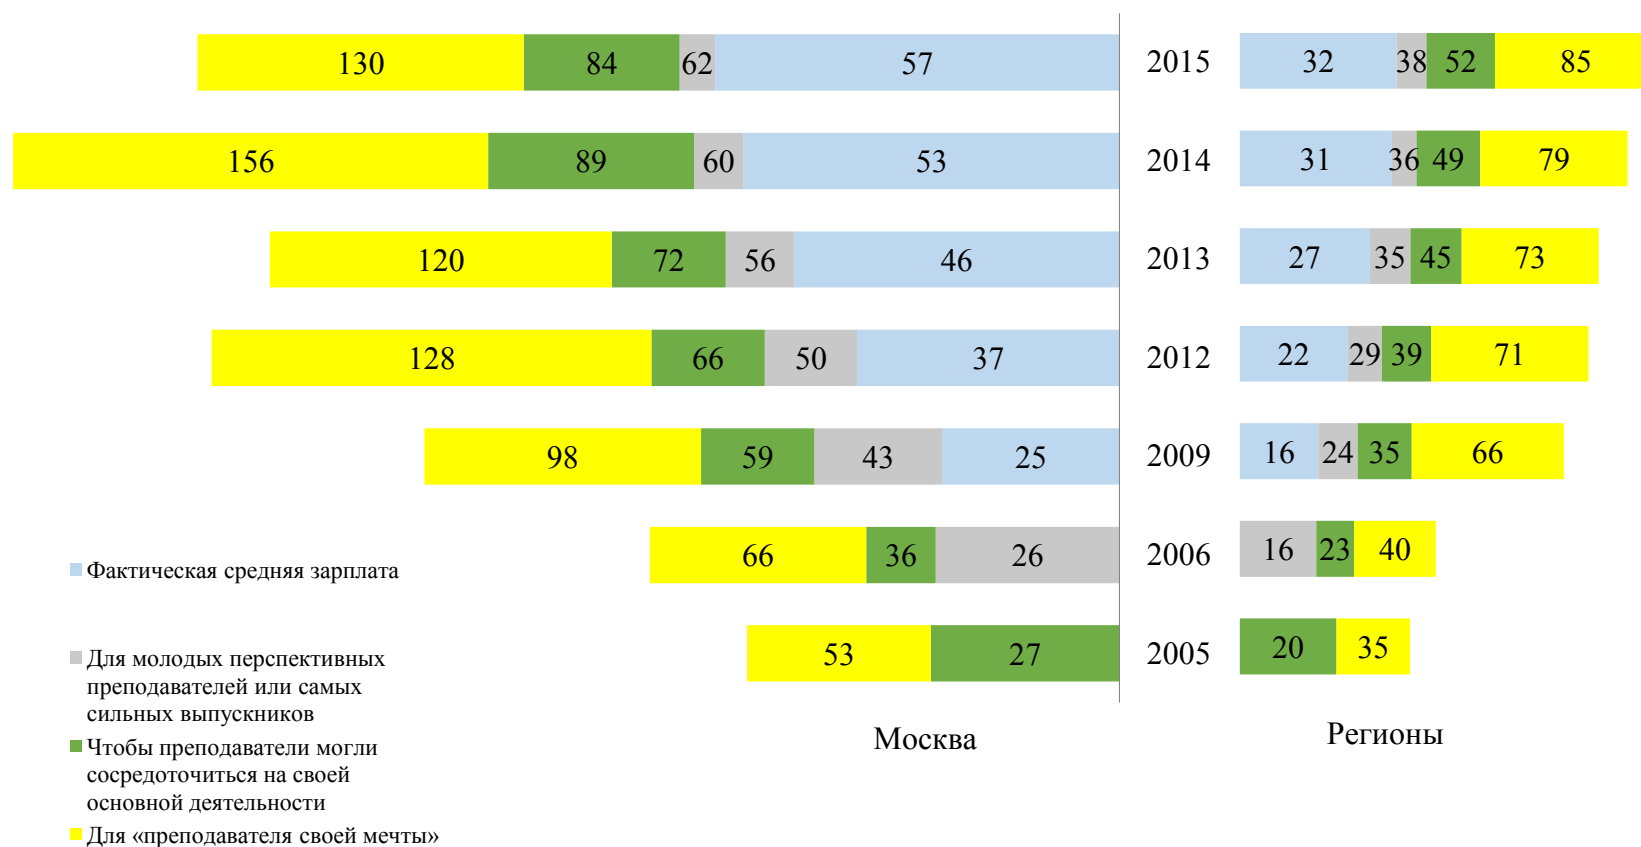

## «Идеальная» и фактическая зарплата преподавателей образовательных организаций

С 2007 г. измеряется средний размер заработной платы преподавателей образовательных организаций, уровень которой в 1,5 и более раз отличается от «идеальной» зарплаты, которой, по мнению руководителей, достойны преподаватели.