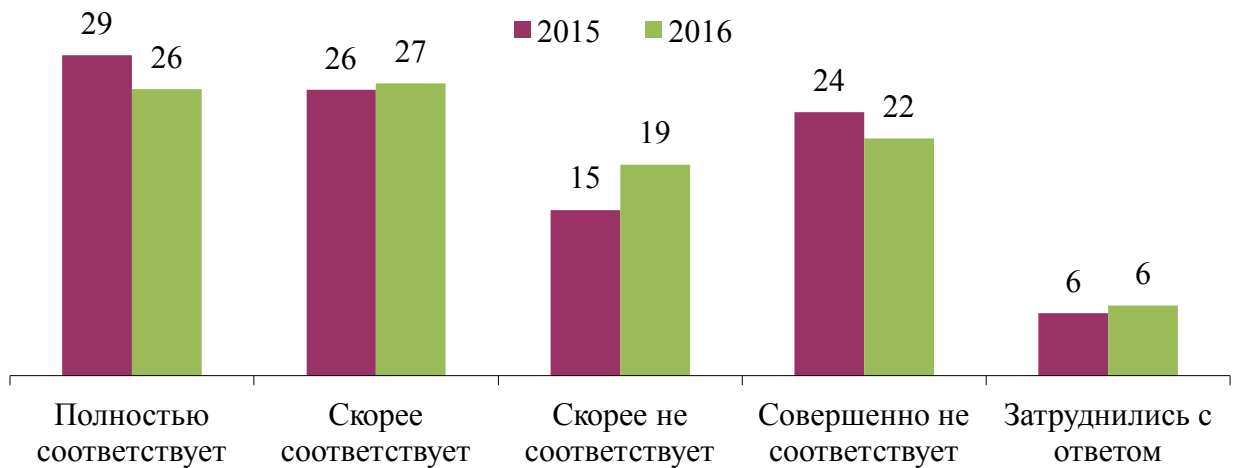

ИНДИКАТОРЫ МЭО

Соответствие текущей работы специальности, профессии, указанной в дипломе

(в % от численности опрошенных в возрасте от 25 до 64 лет включительно)

По вопросу: «Соответствует ли Ваша нынешняя работа той специальности, которую Вы получили?»

В 2016 году у большинства (53% респондентов) работа соответствует полученной специальности, профессии. Вместе с тем 39% работают не по специальности, профессии согласно диплому, в том числе более четверти считают, что их текущая работа абсолютно не совпадает с полученной ими специальностью, профессией. Похожее распределение мнений было также зафиксировано в предыдущем опросе 2015 года.