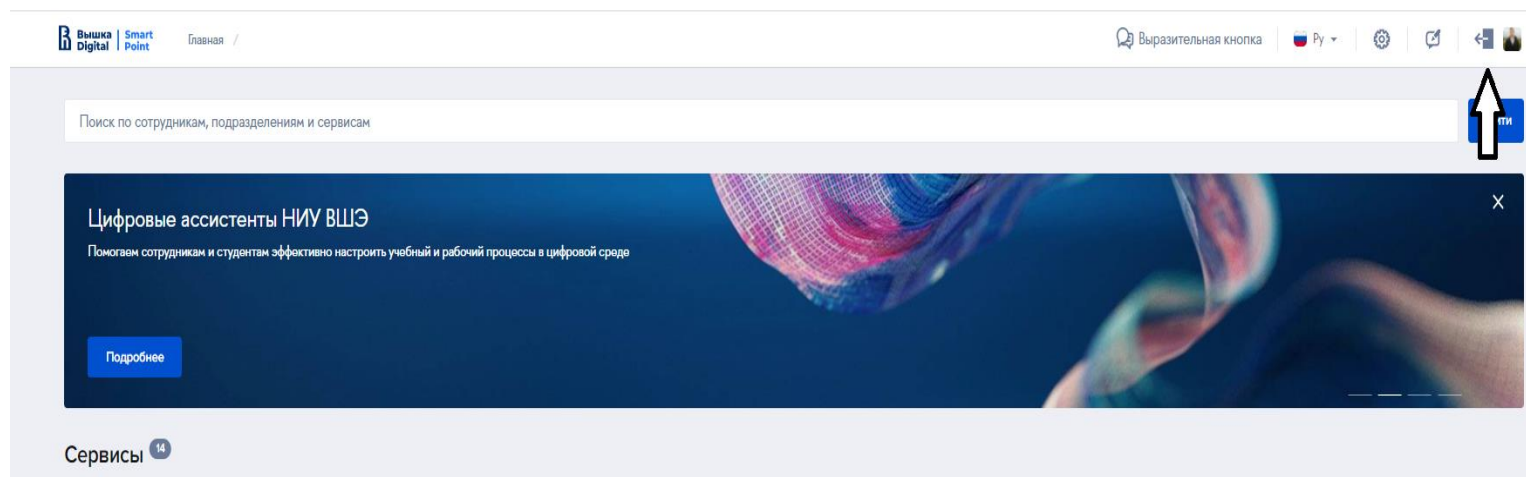

ИНСТРУКЦИЯ ПО БРОНИРОВАНИЮ МЕСТА ЧЕРЕЗ СИСТЕМУ¹ (GUIDELINES FOR RESERVING A PLACE THROUGH THE SYSTEM)

- 1) Зайдите на сайт <https://lk.hse.ru/> и выйдите из своего кабинета студента (как показано на скрине ниже) **(Go to <https://lk.hse.ru/> and log out of your student account (as shown in the screenshot below))**