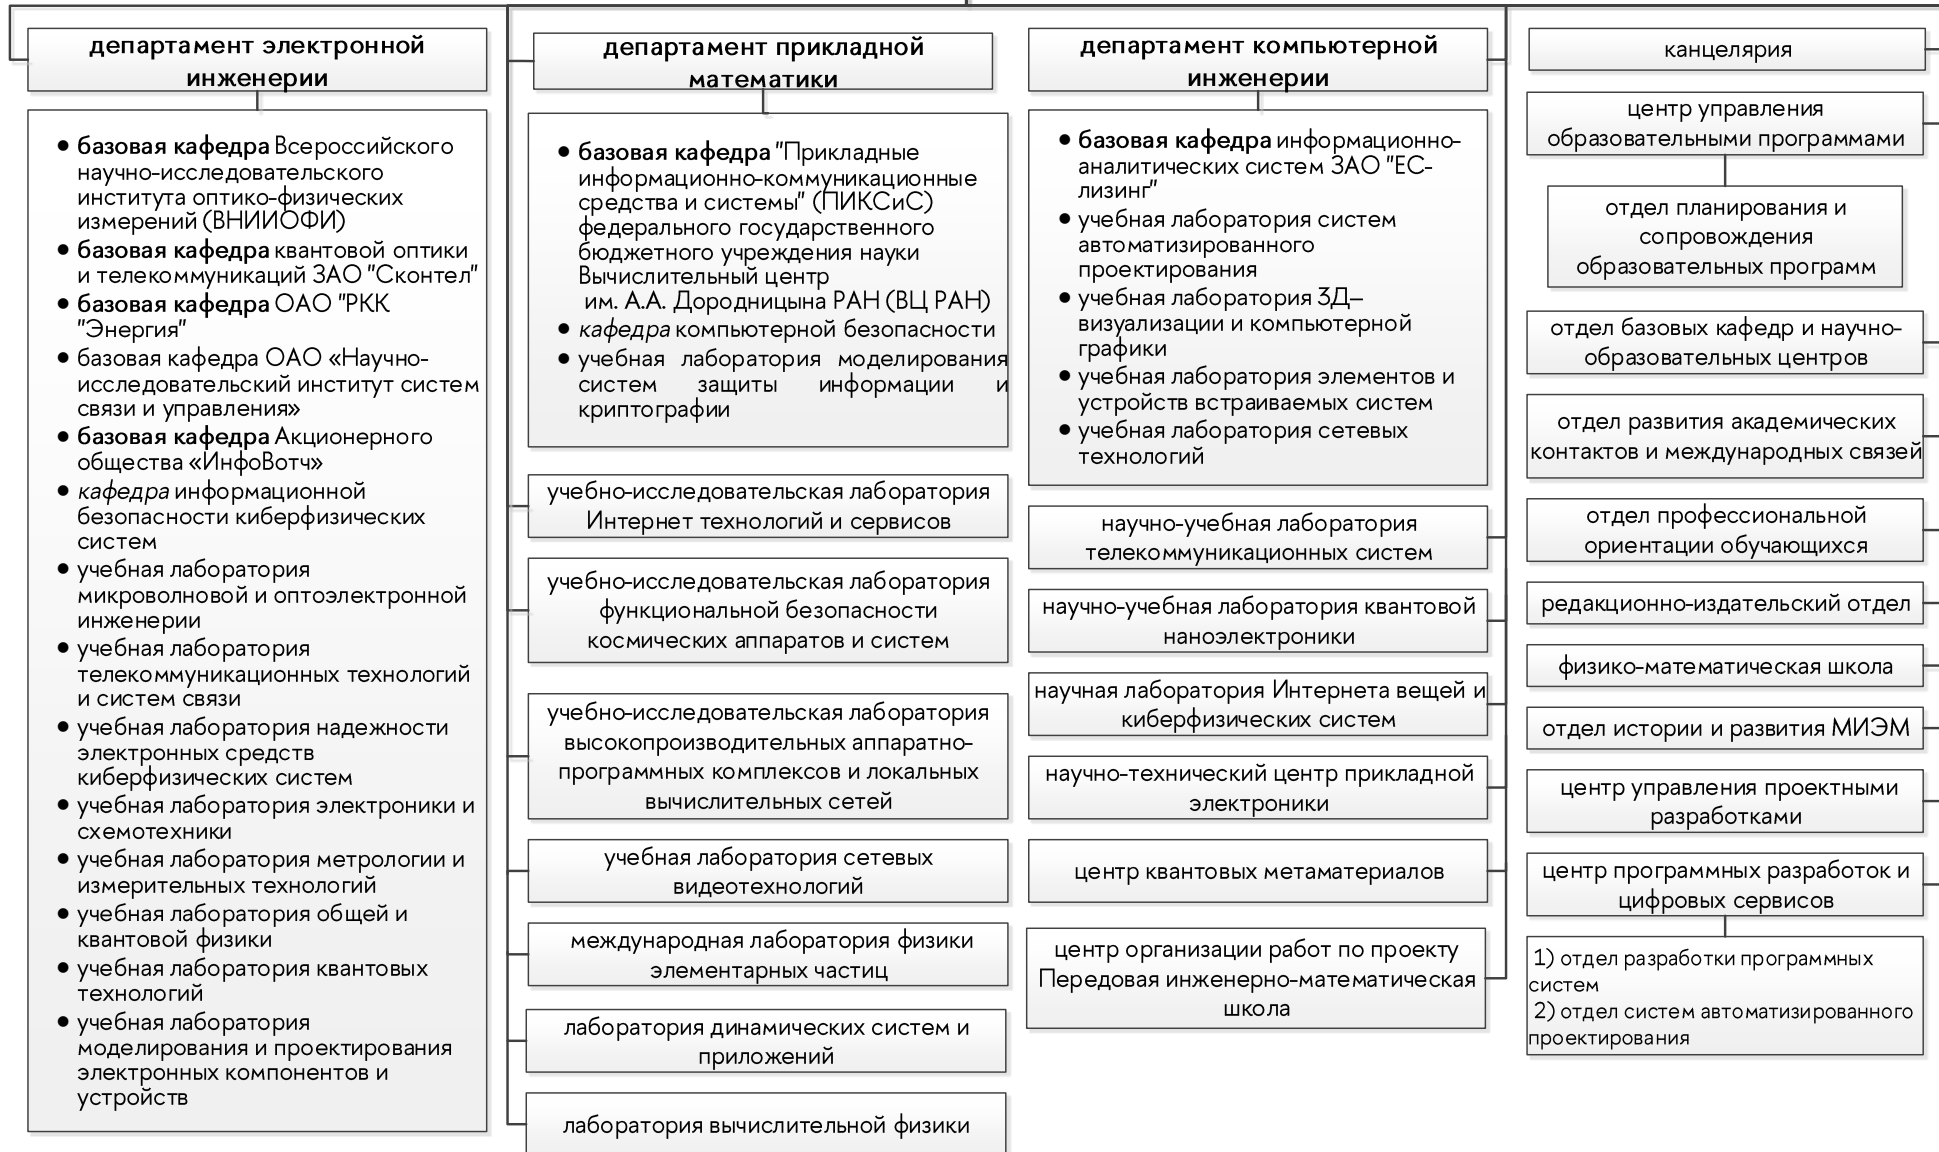

Московский институт электроники и математики им. А.Н.Тихонова

Ассоциированные с МИЭМ им. А.Н. Тихонова подразделения:

- 1) Международная лаборатория суперкомпьютерного атомистического моделирования и многомасштабного анализа
- 2) Международная лаборатория статистической и вычислительной геномики