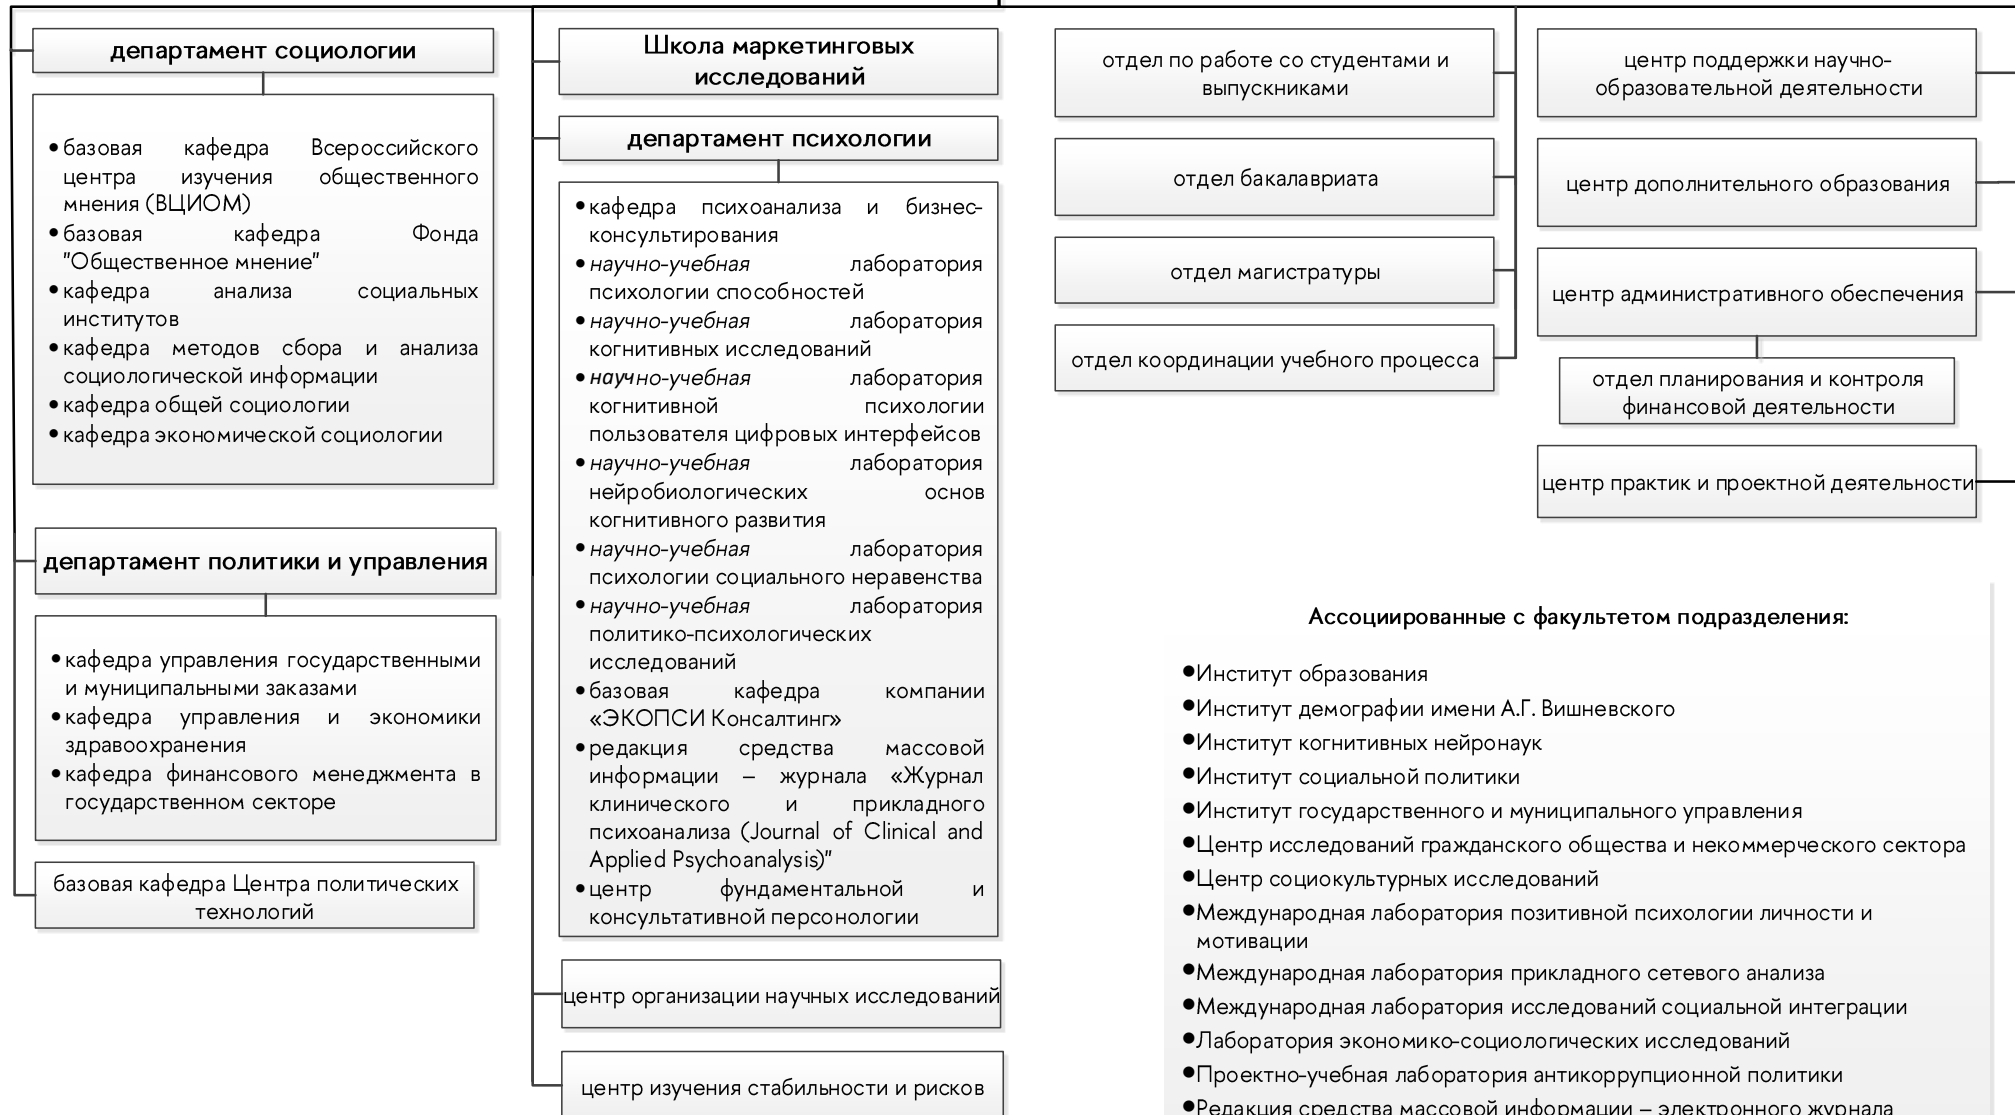

## факультет социальных наук

### Ассоциированные с факультетом подразделения:

- Институт образования
- Институт демографии имени А.Г. Вишневого
- Институт когнитивных нейронаук
- Институт социальной политики
- Институт государственного и муниципального управления
- Центр исследований гражданского общества и некоммерческого сектора
- Центр социокультурных исследований
- Международная лаборатория позитивной психологии личности и мотивации
- Международная лаборатория прикладного сетевого анализа
- Международная лаборатория исследований социальной интеграции
- Лаборатория экономико-социологических исследований
- Проектно-учебная лаборатория антикоррупционной политики
- Редакция средства массовой информации – электронного журнала «Организационная психология» («Organizational psychology»)