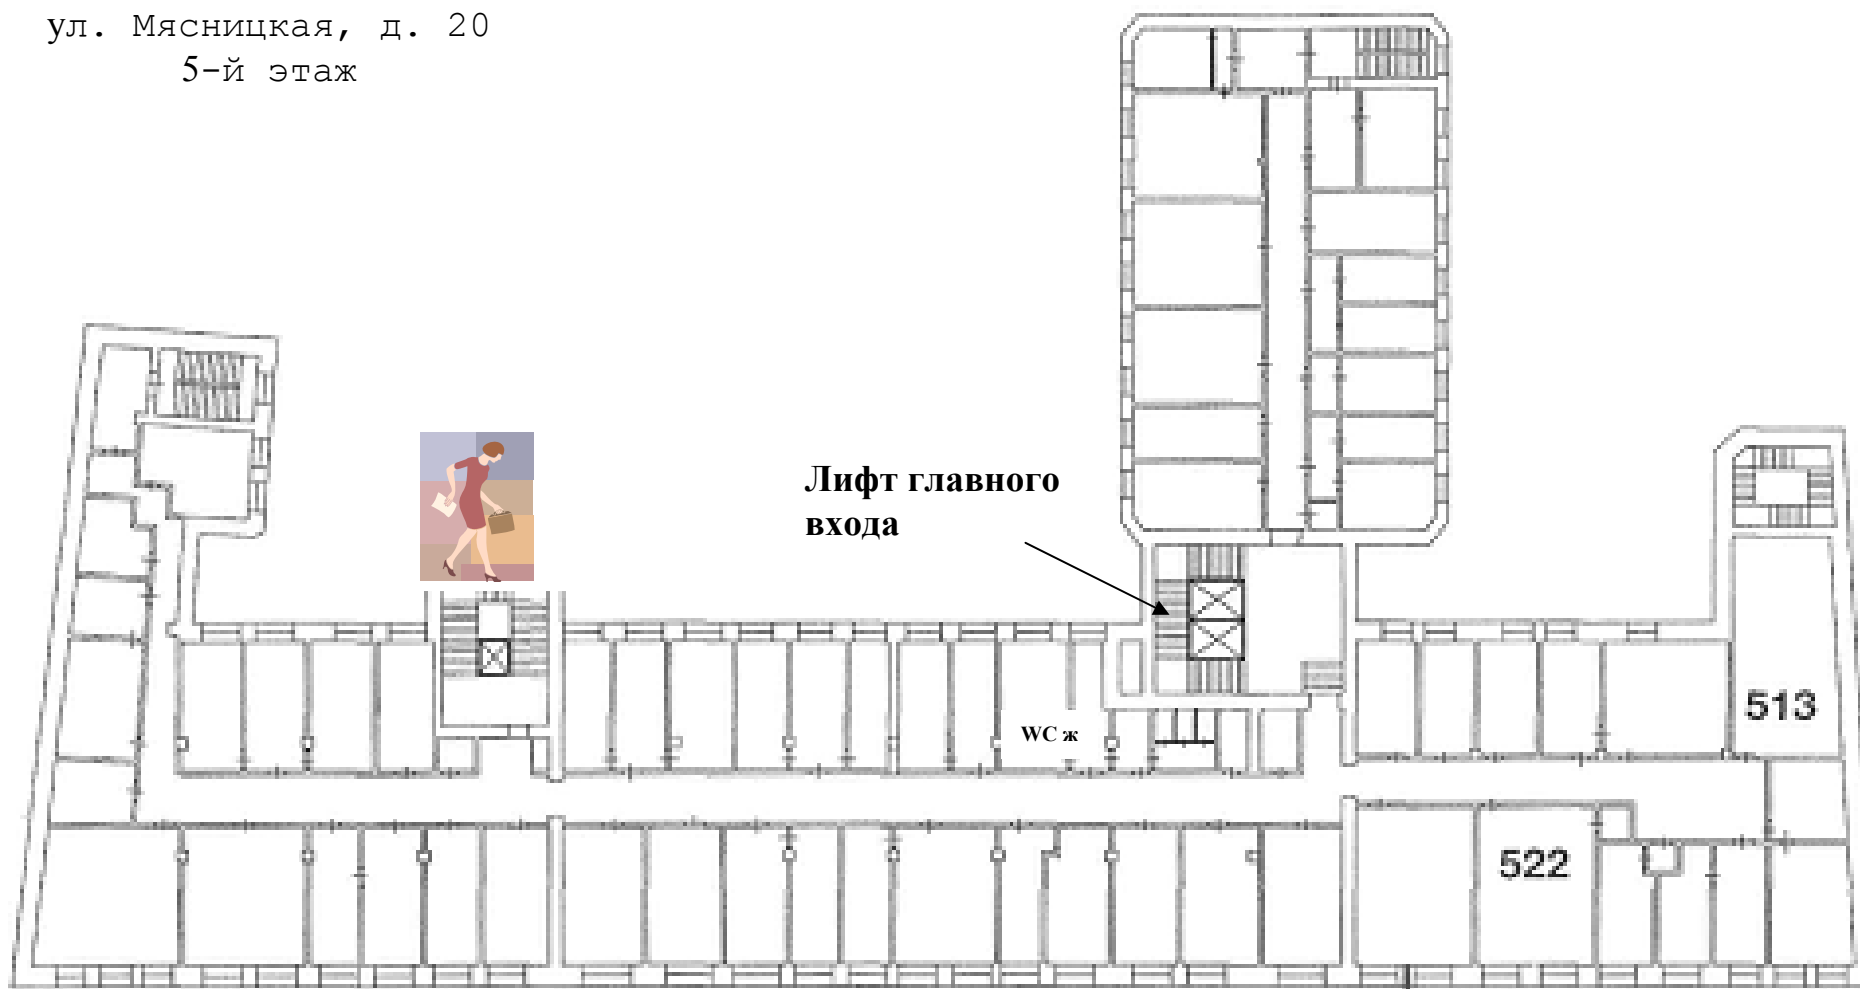

ул. Мясницкая, д. 20
1-й этаж

Проход в
гардероб,
столовую,
пирожковую

Регистрация
Информационный
стол
Книжная
торговля

Выход во внутренний двор

Место для курения

Лифт главного входа

Проход – через 2 этаж

Место для курения

ул. Мясницкая, д. 20
2-й этаж

проход к 327-К
(Кривоколенный переулок)

на лифте или по лестнице
вверх – на кофе-брейк, вниз – во
внутренний двор, к ауд. 124 и 125

Библиотека

ул. Мясницкая, д. 20
3-й этаж

на лифте или по лестнице
вниз - к аудиториям 2
этажа, 124 и 125 выход во
внутренний двор

327-К (проход
через 2 этаж)

кофе-брейк

ул. Мясницкая, д. 20
4-й этаж

на лифте или по лестнице
спуск во внутренний
двор

ауд. 412 – доступ
в Интернет

бесплатное распространение книг
Издательского дома ГУ-ВШЭ

ул. Мясницкая, д. 20
5-й этаж

 на лифте или по лестнице вниз – во
внутренний двор