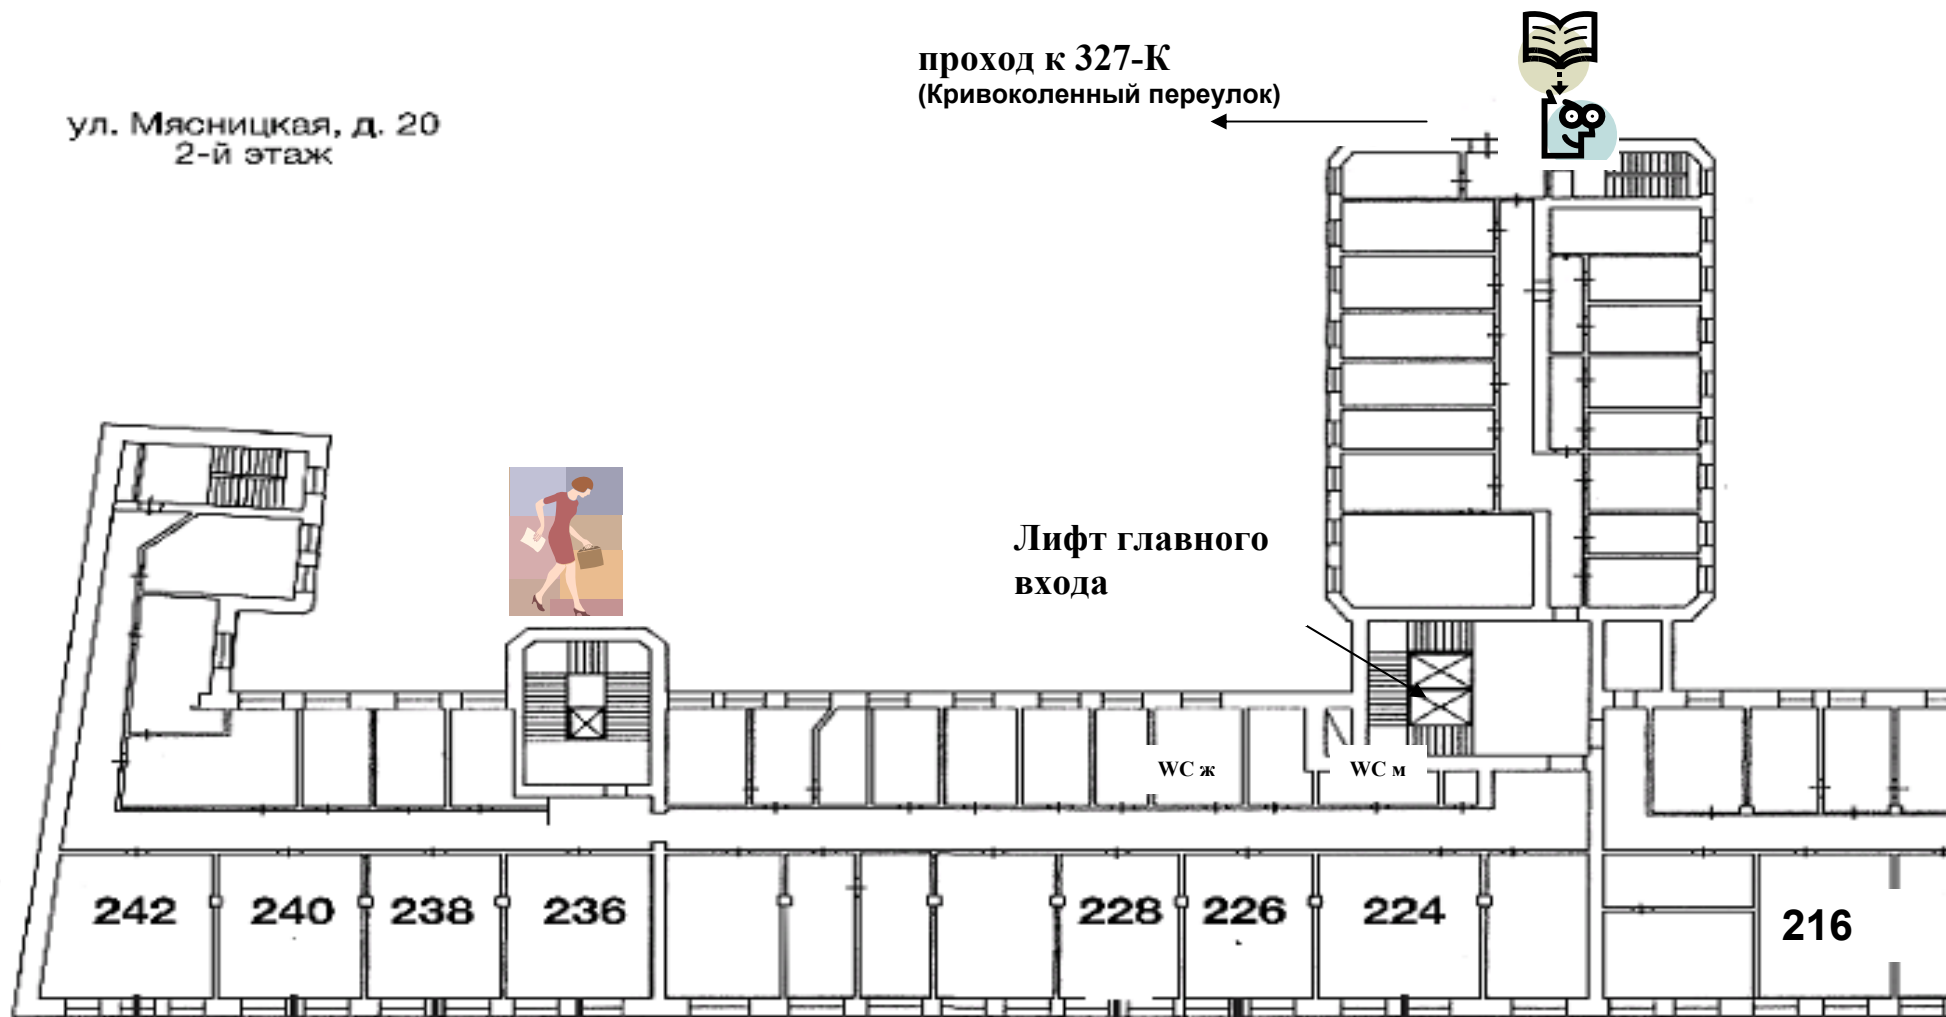

ул. Мясницкая, д. 20
1-й этаж

Проход в
гардероб,
столовую,
пирожковую

Регистрация
Информационный
стол
Книжная
торговля

Выход во внутренний двор

Место для курения

Лифт главного входа

Проход – через 2 этаж

Место для курения

ул. Мясницкая, д. 20
2-й этаж

проход к 327-К
(Кривоколенный переулок)

на лифте или по лестнице
вверх – на кофе-брейк, вниз – во
внутренний двор, к ауд. 124 и 125

Библиотека

ул. Мясницкая, д. 20
3-й этаж

на лифте или по лестнице
вниз - к аудиториям 2
этажа, 124 и 125 выход во
внутренний двор

327-К (проход
через 2 этаж)

кофе-брейк

ул. Мясницкая, д. 20
4-й этаж

на лифте или по лестнице
спуск во внутренний
двор

ауд. 412 – доступ
в Интернет

бесплатное распространение книг
Издательского дома ГУ-ВШЭ

ул. Мясницкая, д. 20
5-й этаж

 на лифте или по лестнице вниз – во
внутренний двор