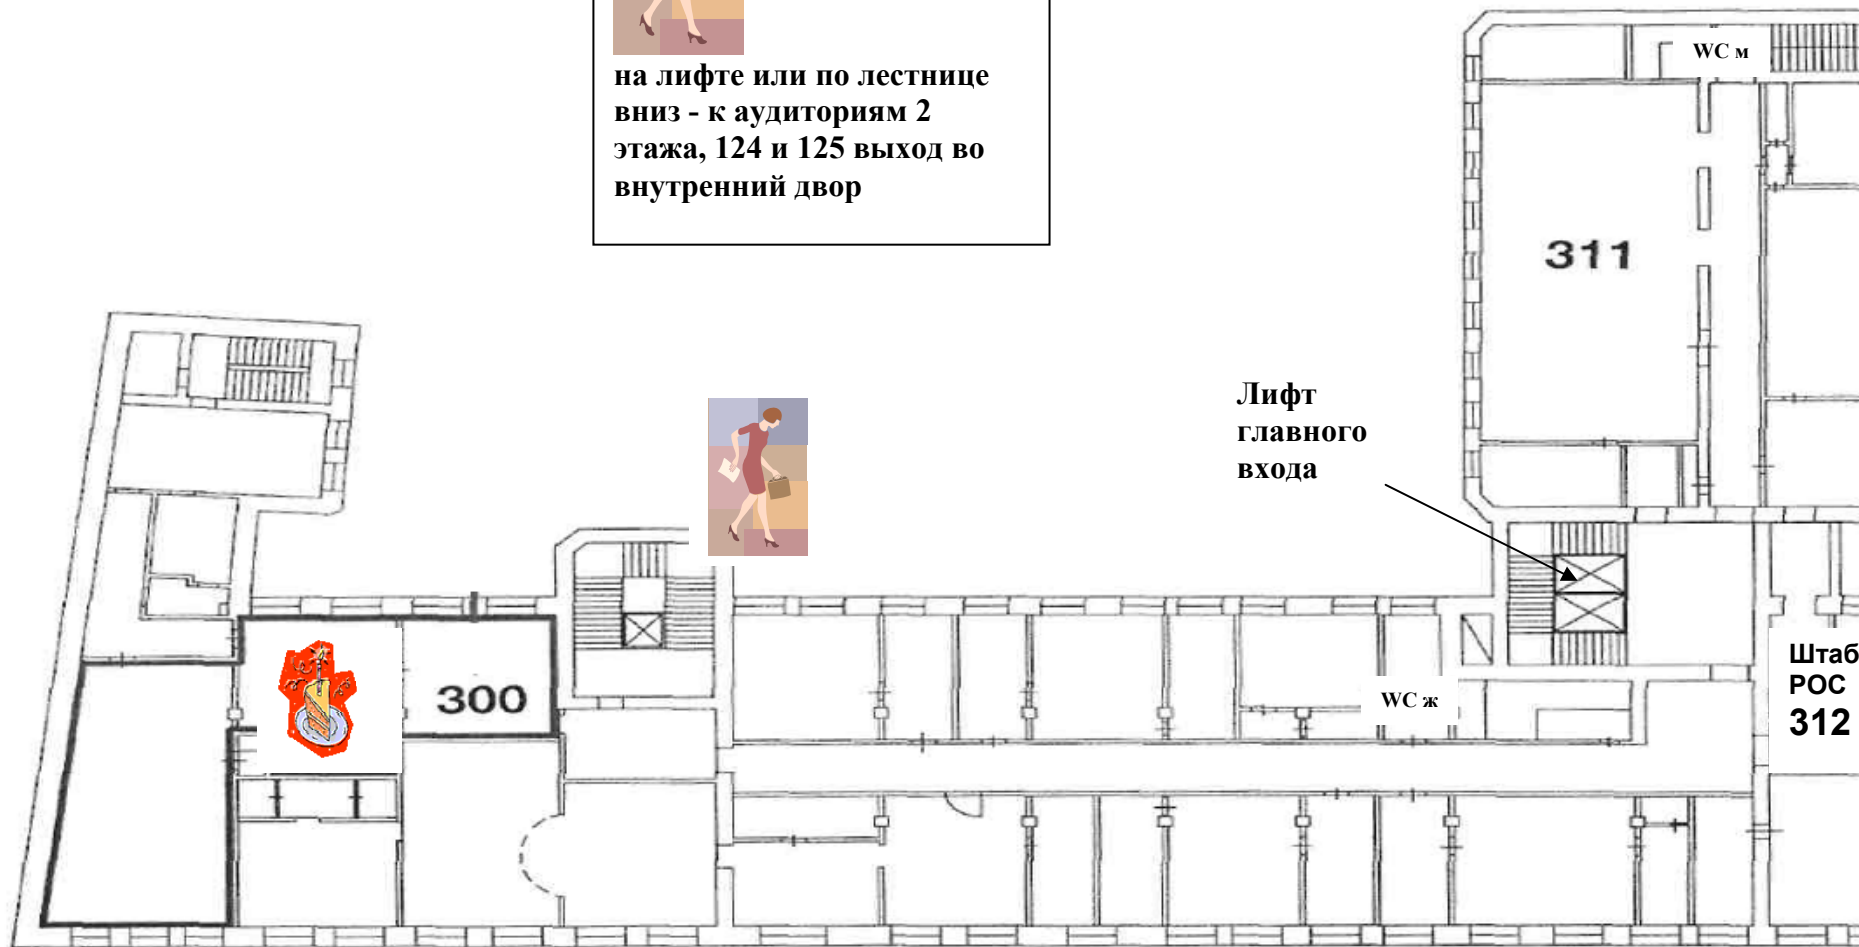

ул. Мясницкая, д. 20
1-й этаж

Проход в
гардероб,
столовую,
пирожковую

Регистрация
Информационный
стол
Книжная
торговля

Выход во внутренний двор

Место для курения

Лифт главного входа

Проход – через 2 этаж

Место для курения

ул. Мясницкая, д. 20
2-й этаж

проход к 327-К
(Кривоколенный переулок)

на лифте или по лестнице
вверх – на кофе-брейк, вниз – во
внутренний двор, к ауд. 124 и 125

Библиотека

ул. Мясницкая, д. 20
3-й этаж

на лифте или по лестнице
вниз - к аудиториям 2
этажа, 124 и 125 выход во
внутренний двор

327-К (проход
через 2 этаж)

кофе-брейк

ул. Мясницкая, д. 20
4-й этаж

на лифте или по лестнице
спуск во внутренний
двор

ауд. 412 – доступ
в Интернет

бесплатное распространение книг
Издательского дома ГУ-ВШЭ

ул. Мясницкая, д. 20
5-й этаж

 на лифте или по лестнице вниз – во
внутренний двор