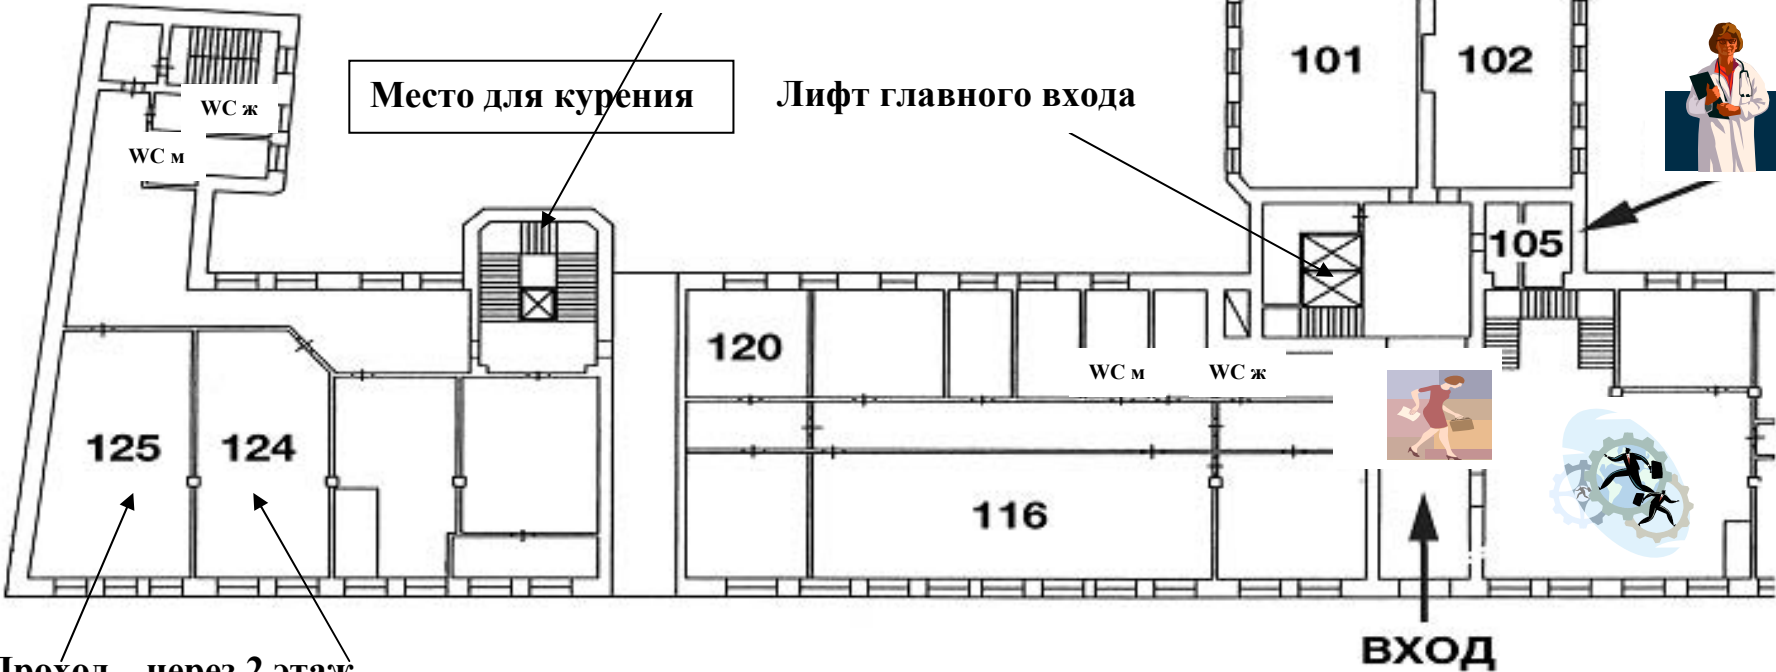

ул. Мясницкая, д. 20
1-й этаж

Проход в
гардероб,
столовую,
пирожковую

Регистрация
Информационный
стол
Книжная
торговля

Выход во внутренний двор

Место для курения

Лифт главного входа

Проход – через 2 этаж

Место для курения

ул. Мясницкая, д. 20
2-й этаж

проход к 327-К
(Кривоколенный переулок)

на лифте или по лестнице
вверх – на кофе-брейк, вниз – во
внутренний двор, к ауд. 124 и 125

Библиотека

ул. Мясницкая, д. 20
3-й этаж

на лифте или по лестнице
вниз - к аудиториям 2
этажа, 124 и 125 выход во
внутренний двор

327-К (проход
через 2 этаж)

кофе-брейк

ул. Мясницкая, д. 20
4-й этаж

на лифте или по лестнице
спуск во внутренний
двор

ауд. 412 – доступ
в Интернет

бесплатное распространение книг
Издательского дома ГУ-ВШЭ

ул. Мясницкая, д. 20
5-й этаж

 на лифте или по лестнице вниз – во
внутренний двор