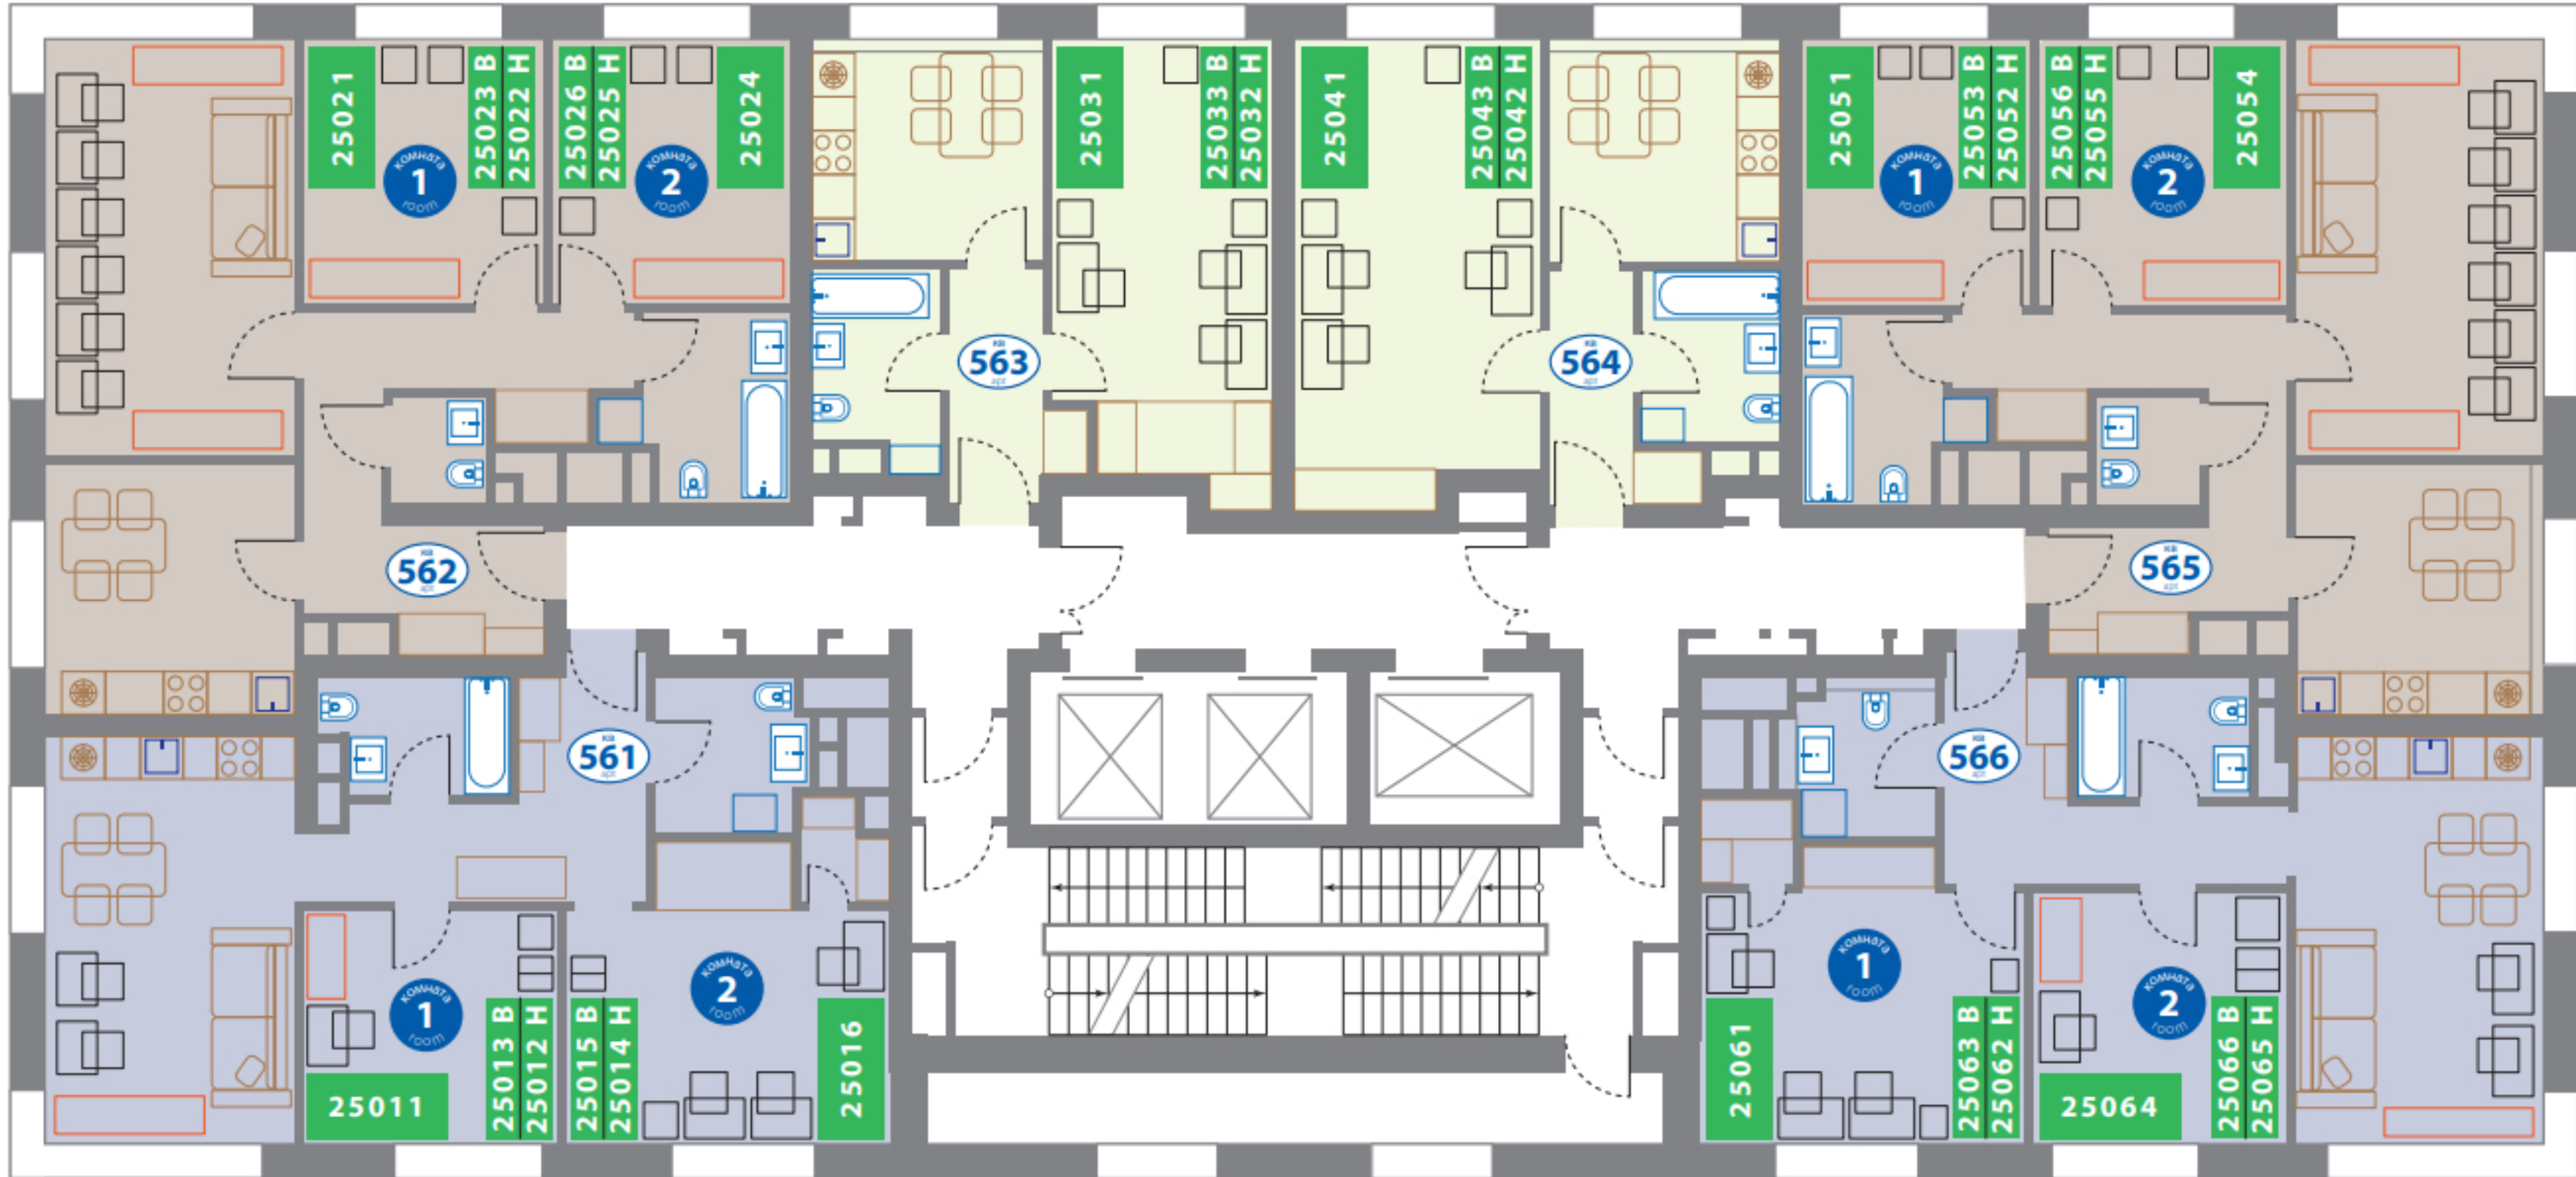

Этаж 24

Floor 24

XXXX

– одноярусная кровать

– стол + стул для занятий

– шкаф/комод

– евродвушка

– однокомнатная

XXXX В
YYYY Н

– двухъярусная кровать:
В – верхний ярус
Н – нижний ярус

– 2-х этажная тумба

– тумба для личных вещей

– 2х комнатная

Типы комнат:

М – малая комната

Б – большая комната

1, 2 – равнозначные комнаты

Этаж Floor 25

XXXX

– одноярусная кровать

– стол + стул для занятий

– шкаф/комод

– евродвушка

– однокомнатная

1, 2 – равнозначные комнаты

Этаж Floor 26

- XXXX – одноярусная кровать
- XXXX В
YYYY Н – двухъярусная кровать: В – верхний ярус, Н – нижний ярус
-  – стол + стул для занятий
-  – 2-х этажная тумба
-  – шкаф/комод
-  – тумба для личных вещей
-  – евродивушка
-  – 2х комнатная
-  – однокомнатная