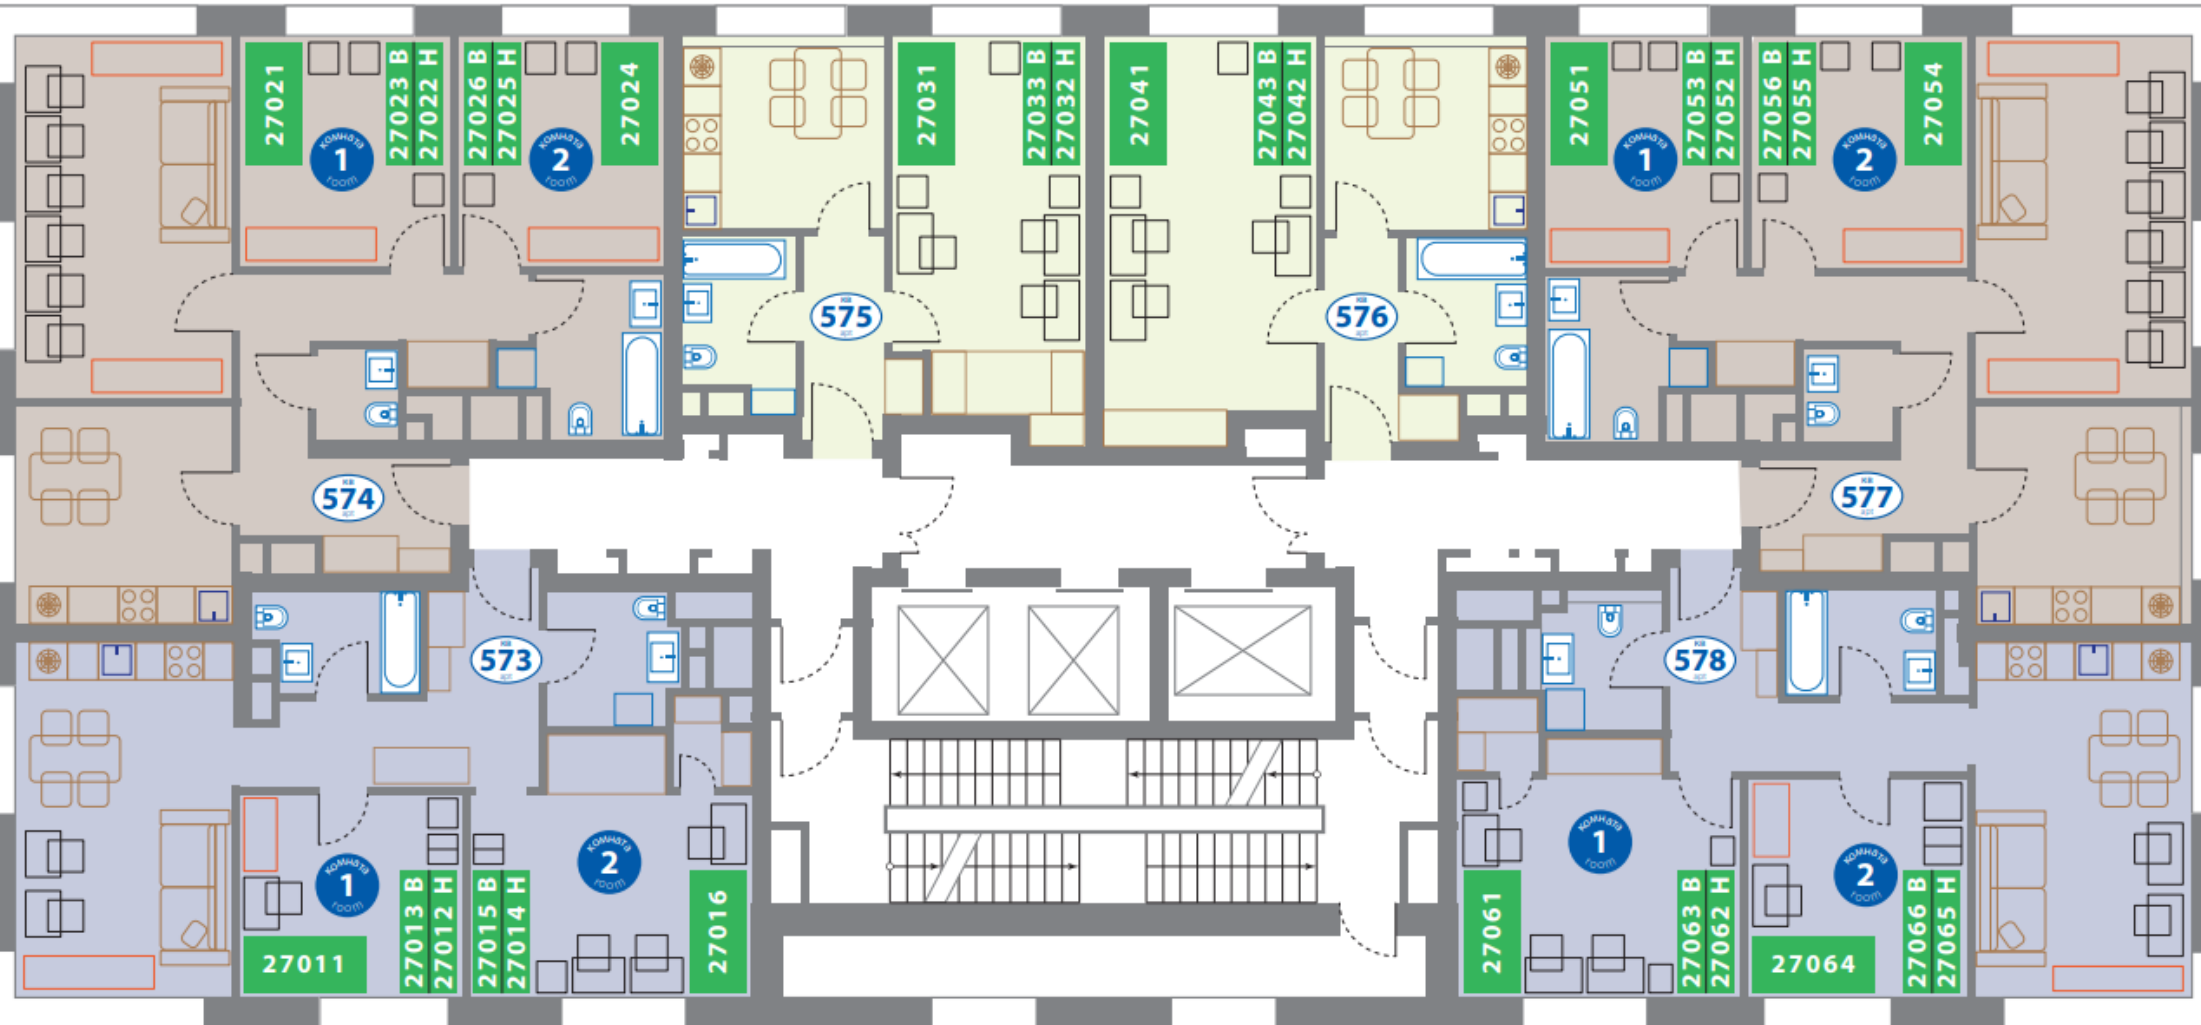

Этаж 24

Floor 24

XXXX

– одноярусная кровать

– стол + стул для занятий

– шкаф/комод

– евродвушка

– однокомнатная

1, 2 – равнозначные комнаты

Этаж Floor 25

XXXX

– одноярусная кровать

– стол + стул для занятий

– шкаф/комод

– евродвушка

– однокомнатная

1, 2 – равнозначные комнаты

Этаж Floor 26

- XXXX – одноярусная кровать
- XXXX В
YYYY Н – двухъярусная кровать: В – верхний ярус, Н – нижний ярус
-  – стол + стул для занятий
-  – 2-х этажная тумба
-  – шкаф/комод
-  – тумба для личных вещей
-  – евродивушка
-  – 2х комнатная
-  – однокомнатная

Типы комнат:
 М – малая комната
 Б – большая комната
 1, 2 – равнозначные комнаты

Этаж Floor 27

- | | | | | | |
|--|---|--|--|---|--|
| XXXX – одноярусная кровать |  – стол + стул для занятий |  – шкаф/комод |  – евродвушка |  – однокомнатная | Типы комнат:
М – малая комната
Б – большая комната
1, 2 – равнозначные комнаты |
| XXXX В
YYYY Н – двухъярусная кровать:
В – верхний ярус
Н – нижний ярус |  – 2-х этажная тумба |  – тумба для личных вещей |  – 2х комнатная | | |