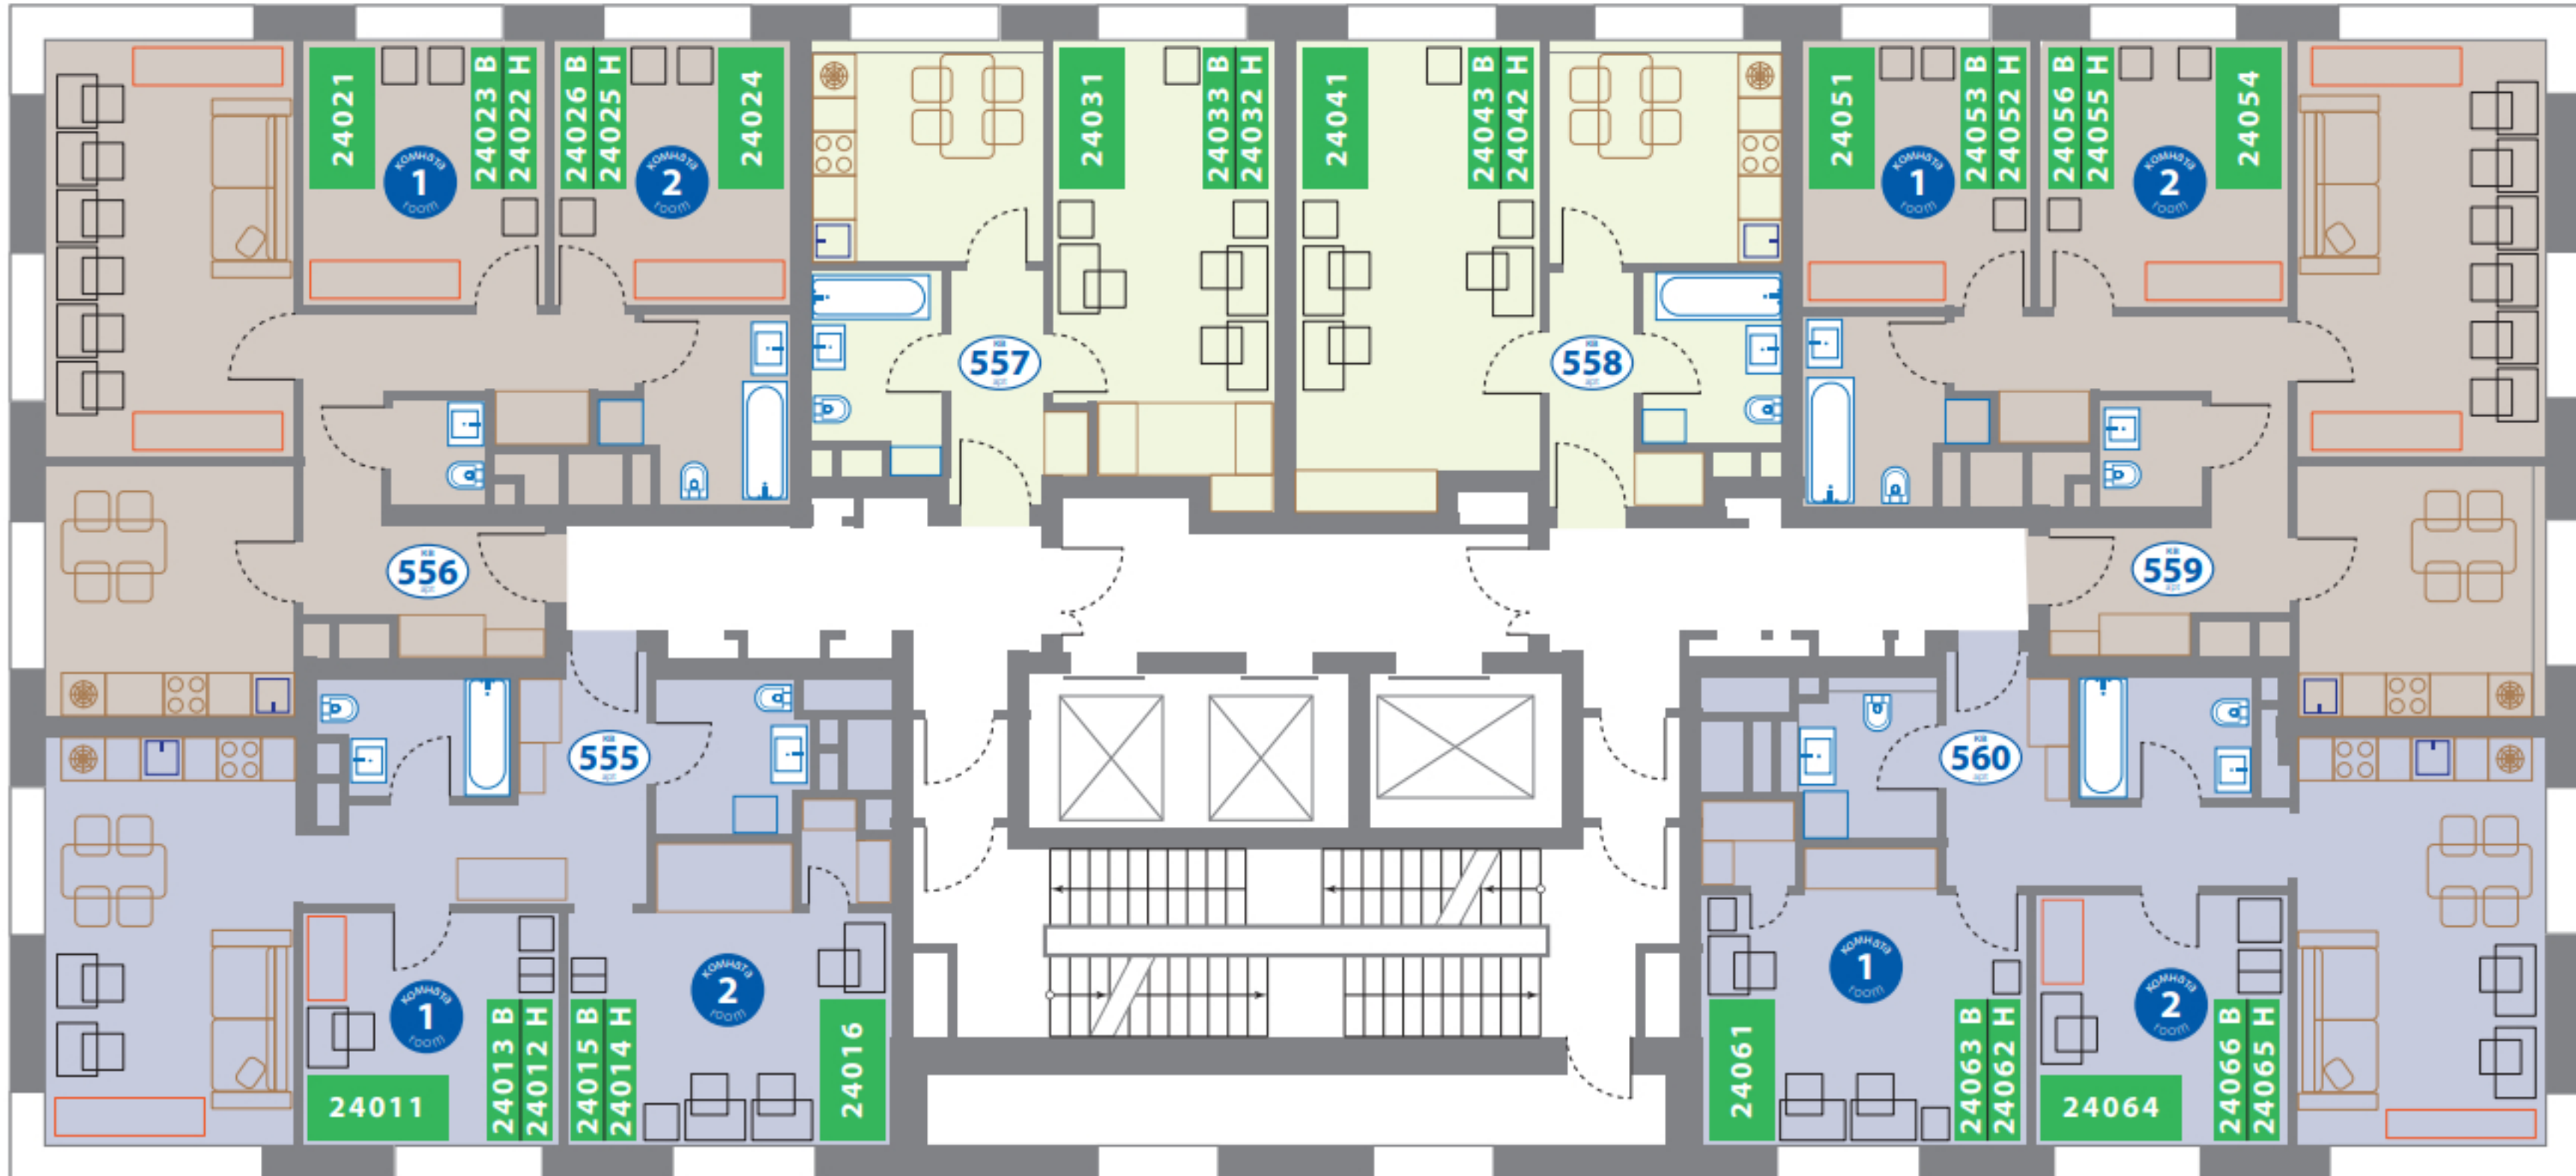

Этаж 24

Floor 24

XXXX

– одноярусная кровать

– стол + стул для занятий

– шкаф/комод

– евродвушка

– однокомнатная

XXXX В
YYYY Н

– двухъярусная кровать:
В – верхний ярус
Н – нижний ярус

– 2-х этажная тумба

– тумба для личных вещей

– 2х комнатная

Типы комнат:

М – малая комната

Б – большая комната

1, 2 – равнозначные комнаты

Этаж Floor 25

XXXX

– одноярусная кровать

– стол + стул для занятий

– шкаф/комод

– евродвушка

– однокомнатная

1, 2 – равнозначные комнаты

Этаж Floor 26

- XXXX – одноярусная кровать
- XXXX В
YYYY Н – двухъярусная кровать: В – верхний ярус, Н – нижний ярус
-  – стол + стул для занятий
-  – 2-х этажная тумба
-  – шкаф/комод
-  – тумба для личных вещей
-  – евродивушка
-  – 2х комнатная
-  – однокомнатная