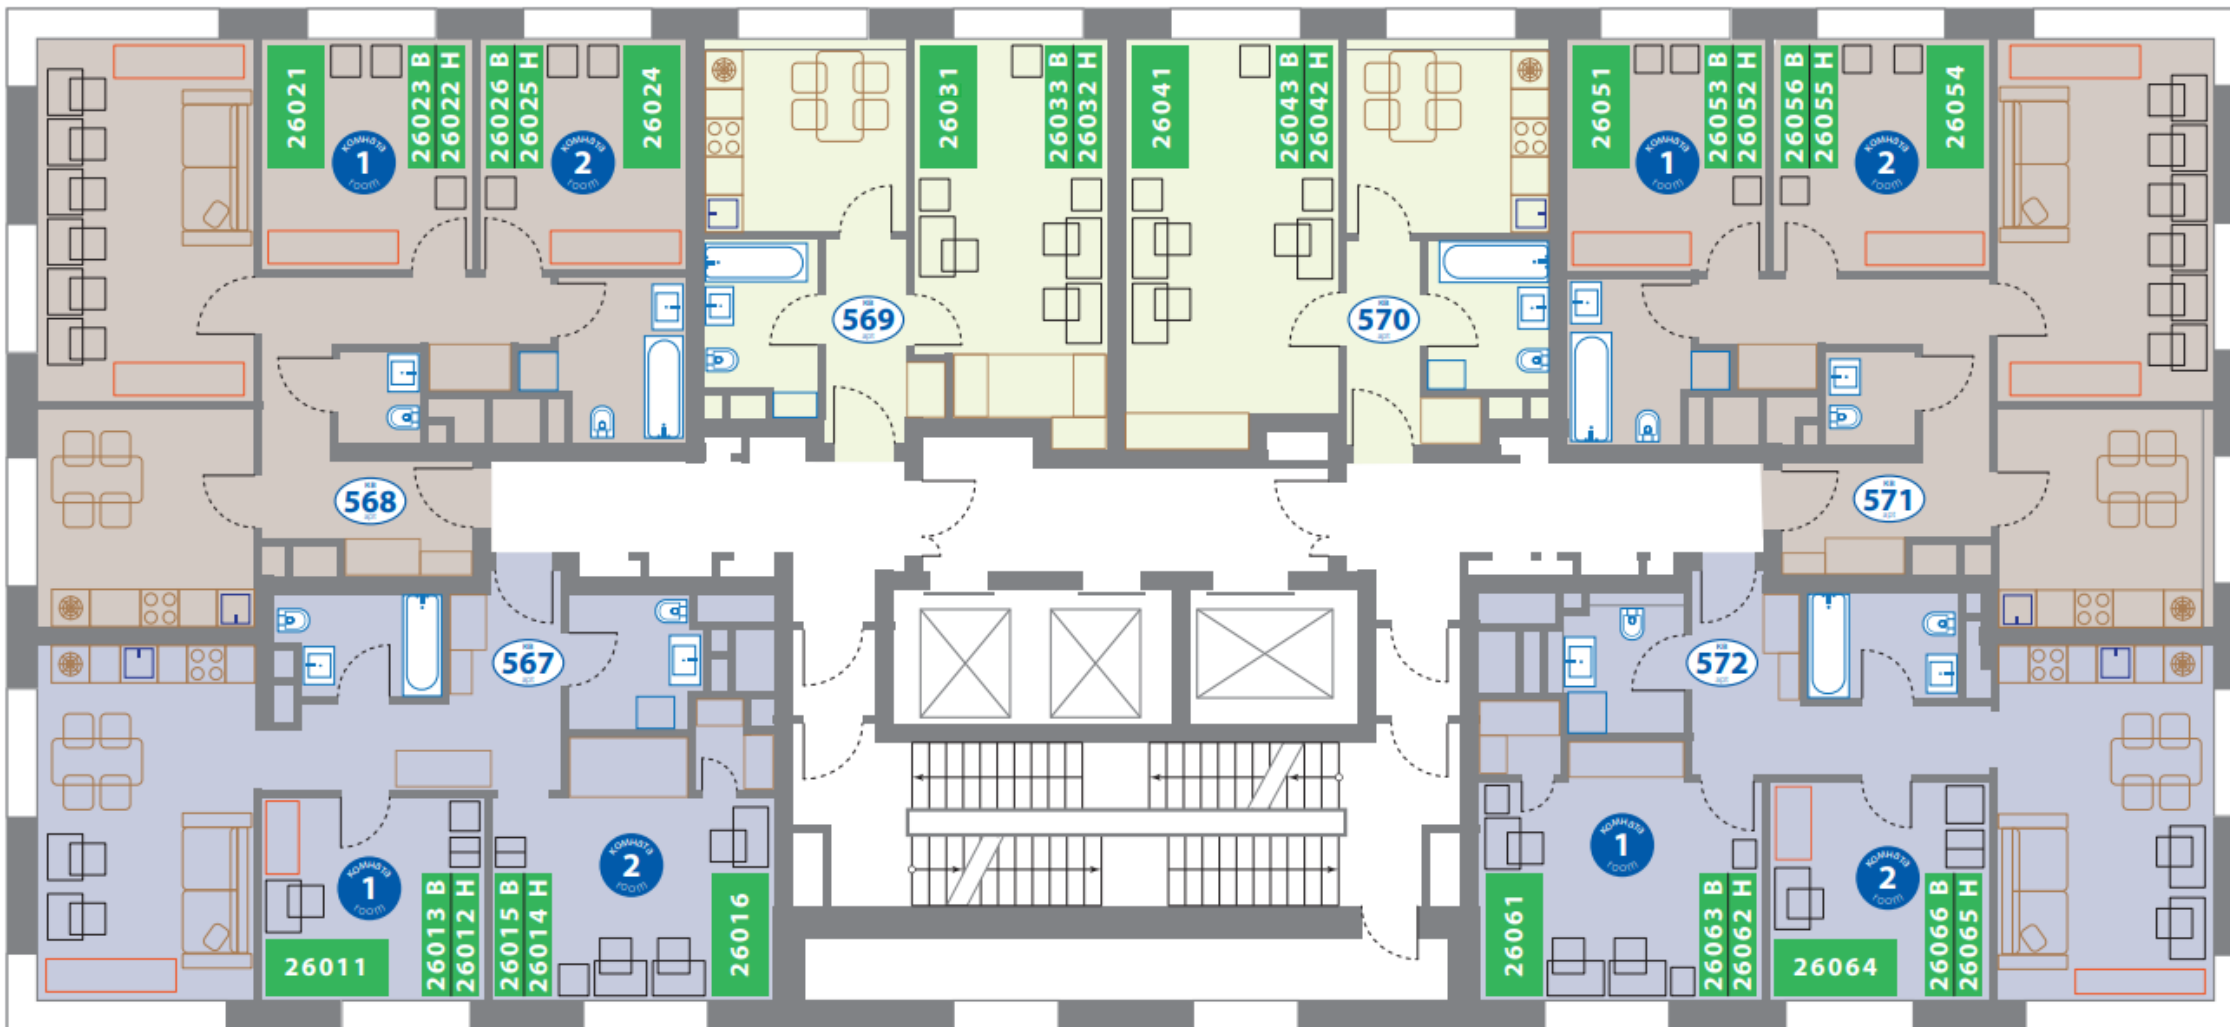

Этаж 24

Floor 24

XXXX

– одноярусная кровать

– стол + стул для занятий

– шкаф/комод

– евродвушка

– однокомнатная

1, 2 – равнозначные комнаты

Этаж Floor 25

XXXX

– одноярусная кровать

– стол + стул для занятий

– шкаф/комод

– евродвушка

– однокомнатная

XXXX В
YYYY Н

– двухъярусная кровать:
В – верхний ярус
Н – нижний ярус

– 2-х этажная тумба

– тумба для личных вещей

– 2х комнатная

Типы комнат:

М – малая комната

Б – большая комната

1, 2 – равнозначные комнаты

Этаж Floor 26

- XXXX – одноярусная кровать
- XXXX В
YYYY Н – двухъярусная кровать: В – верхний ярус, Н – нижний ярус
-  – стол + стул для занятий
-  – 2-х этажная тумба
-  – шкаф/комод
-  – тумба для личных вещей
-  – евродивушка
-  – 2х комнатная
-  – однокомнатная