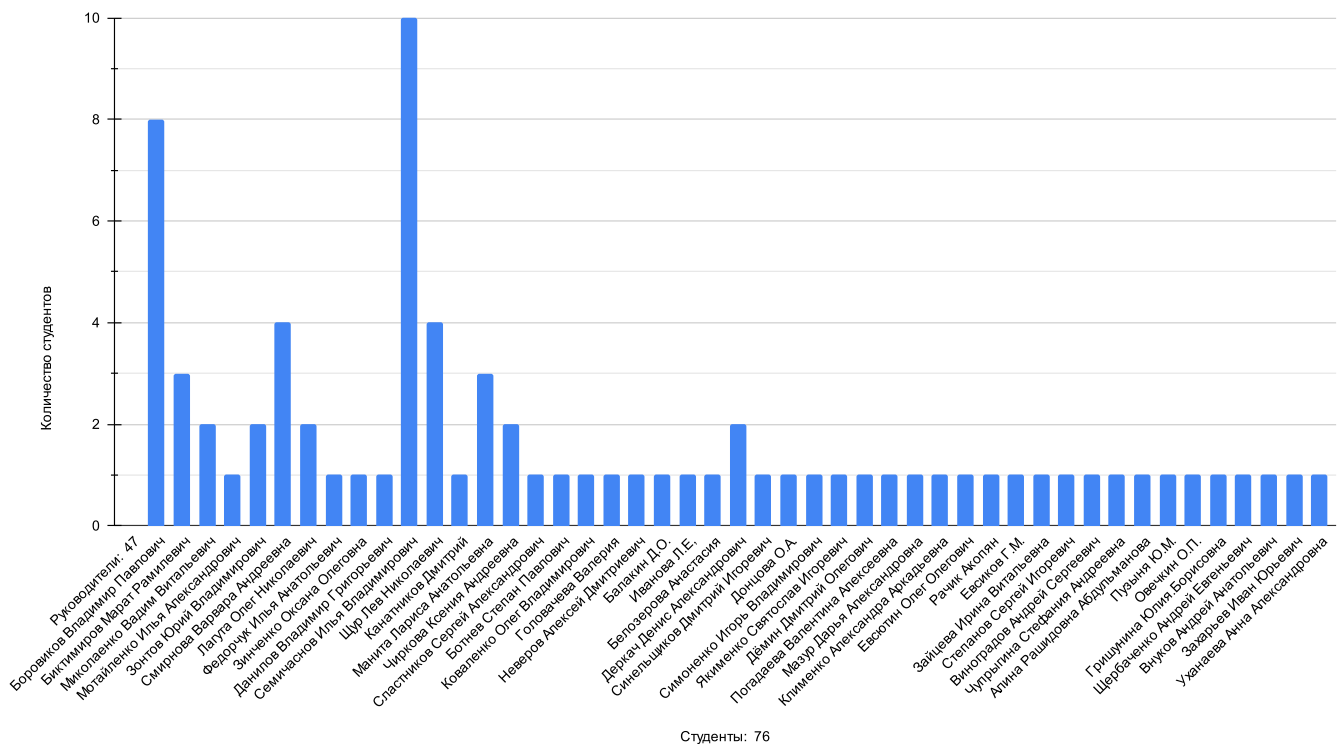

Место прохождения практики и Кол-во студентов в профильных организациях прохождения производственной практики – Студенты: 78

Место прохождения практики в % ко всем студентам – Студенты: 78

Руководители производственной практики и Кол-во студентов у руководителей производственной практики - Студенты: 78