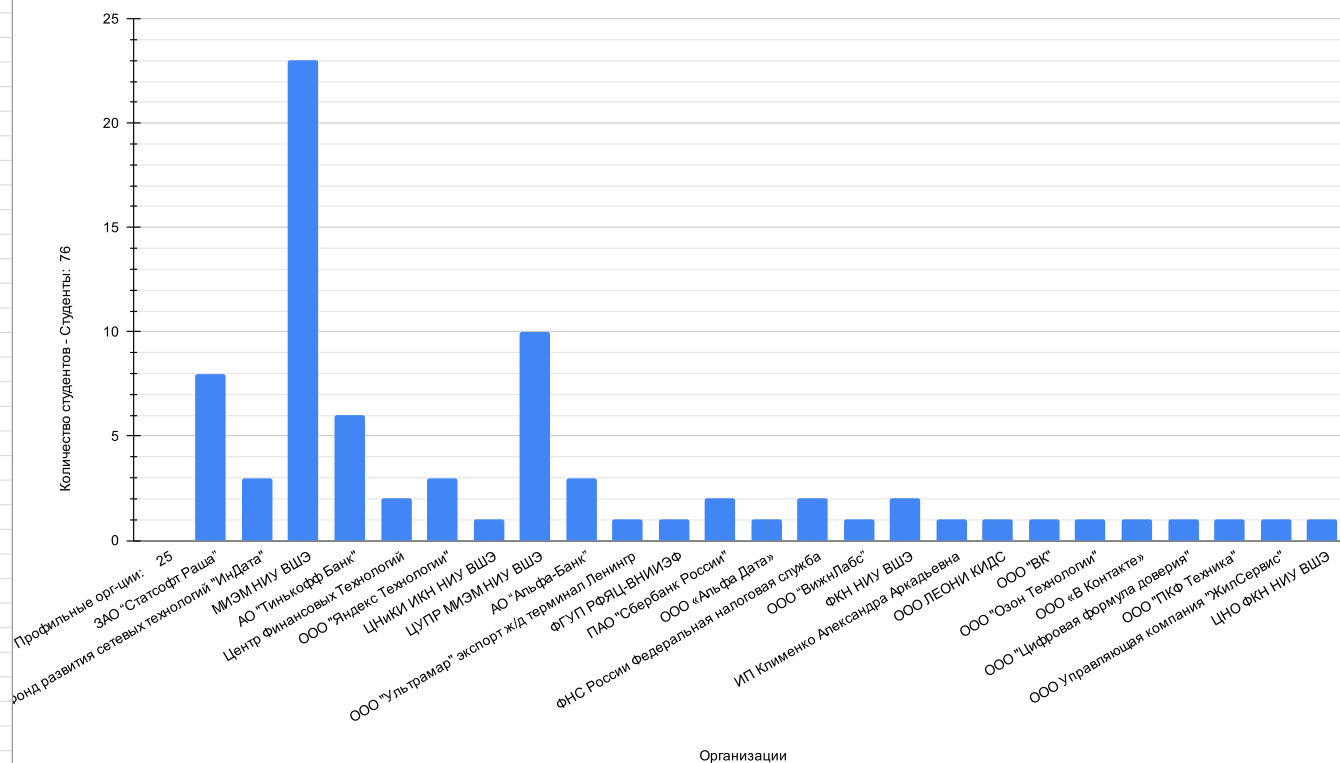

Место прохождения практики и Кол-во студентов в профильных организациях прохождения производственной практики – Студенты: 78

Место прохождения практики в % ко всем студентам – Студенты: 78

Руководители производственной практики и Кол-во студентов у руководителей производственной практики - Студенты: 78