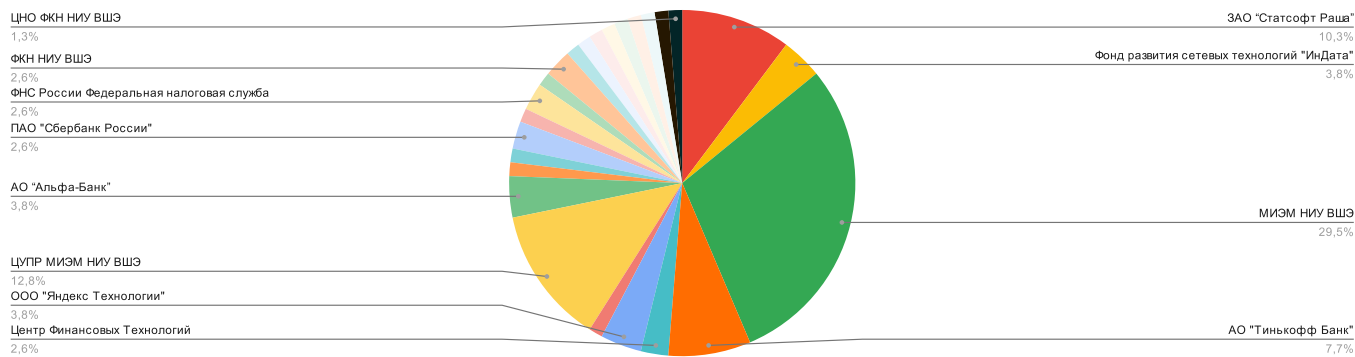

Место прохождения практики в % ко всем студентам – Студенты: 78